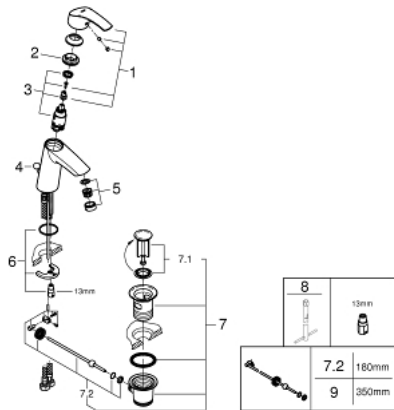

23 322 001 **EUROSMART SINGLE-LEVER BASIN MIXER 1/2"**  
**M-SIZE**

**MÔ TẢ SẢN PHẨM**

- Colour: chrome
- Vòi chậu tay gạt
- Cần kim loại
- Lõi van ceramic GROHE SilkMove 28 mm
- Kèm theo bộ giới hạn nhiệt độ
- Bề mặt Chrome GROHE LongLife
- Công nghệ GROHE EcoJoy tiết kiệm nước và đảm bảo lưu lượng hoàn hảo
- maximum flow rate (at 3 bar): 5 l/min
- Công nghệ lắp đặt nhanh GROHE FastFixation
- Bộ xả chậu 1 1/4"
- Dây cấp linh hoạt

23 322 001 **EUROSMART SINGLE-LEVER BASIN MIXER 1/2"**  
**M-SIZE**

**PHỤ KIỆN LẮP ĐẶT**, tháng 4 2016 – now

- 1: Lever (Order-nr. 46859000)
- 2: Fitting ring (Order-nr. 46715000)
- 3: Cartridge (Order-nr. 46580000)
- 4: Pop-up rod (Order-nr. 06329000)
- 5: Mousseur (Order-nr. 48159000)
- 6: Shank mounting kit (Order-nr. 46249000)
- 7: Pop-up waste set 1 1/4" (Order-nr. 28910000)
- 7.1: Plug (Order-nr. 07182000)
- 7.2: Eccentric rod (Order-nr. 07052000)
- 8: Mounting wrench (Order-nr. 19017000)\*
- 9: Eccentric rod (Order-nr. 07341000)\*