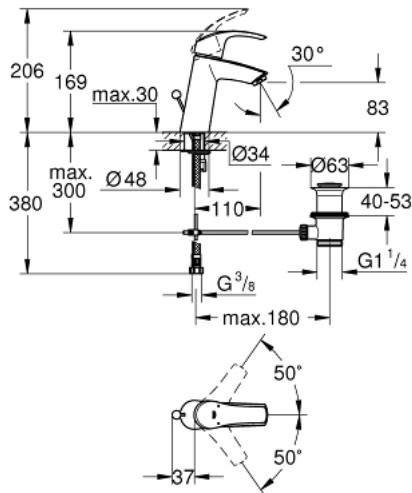

23 322 001 **EUROSMART SINGLE-LEVER BASIN MIXER 1/2"**  
**M-SIZE**

**MÔ TẢ SẢN PHẨM**

- Colour: chrome
- Vòi chậu tay gạt
- Cần kim loại
- Lõi van ceramic GROHE SilkMove 28 mm
- Kèm theo bộ giới hạn nhiệt độ
- Bề mặt Chrome GROHE LongLife
- Công nghệ GROHE EcoJoy tiết kiệm nước và đảm bảo lưu lượng hoàn hảo
- maximum flow rate (at 3 bar): 5 l/min
- Công nghệ lắp đặt nhanh GROHE FastFixation
- Bộ xả chậu 1 1/4"
- Dây cấp linh hoạt

23 322 001 **EUROSMART SINGLE-LEVER BASIN MIXER 1/2"**  
**M-SIZE**

**PHỤ KIỆN LẮP ĐẶT**, tháng 4 2016 – now

- 1: Lever (Order-nr. 46859000)
- 2: Fitting ring (Order-nr. 46715000)
- 3: Cartridge (Order-nr. 46580000)
- 4: Pop-up rod (Order-nr. 06329000)
- 5: Mousseur (Order-nr. 48159000)
- 6: Shank mounting kit (Order-nr. 46249000)
- 7: Pop-up waste set 1 1/4" (Order-nr. 28910000)
- 7.1: Plug (Order-nr. 07182000)
- 7.2: Eccentric rod (Order-nr. 07052000)
- 8: Mounting wrench (Order-nr. 19017000)\*
- 9: Eccentric rod (Order-nr. 07341000)\*