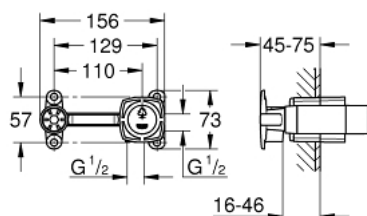

23 319 000 SINGLE-LEVER MIXER, CONCEALED BODY

MÔ TẢ SẢN PHẨM

- Sử dụng cho vòi chậu rửa 2 lỗ treo tường
- Thiết kế âm tường
- Không gồm vòi đặt sàn
- Lõi van ceramic GROHE SilkMove 35 mm
- Bộ giới hạn lưu lượng điều chỉnh được
- Độ sâu lắp đặt 45 - 75 mm
- Thiết bị lắp đặt
- Áp suất tối thiểu 1,0 bar

23 319 000 SINGLE-LEVER MIXER, CONCEALED BODY

PHỤ KIỆN LẮP ĐẶT, tháng 6 2012 – tháng 5 2022

1: Cartridge (Order-nr. 46374000)

2: Socket spanner (Order-nr. 19332000)*

* Phụ kiện đặc biệt