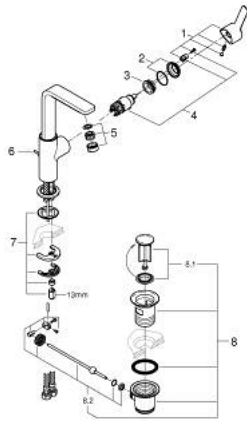

## 23 296 DC1 LINEARE SINGLE-LEVER BASIN MIXER 1/2" L-SIZE

### MÔ TẢ SẢN PHẨM

- Colour: Supersteel
- Vòi chậu tay gạt
- Cần kim loại
- Lõi van ceramic GROHE SilkMove 28 mm
- Kèm theo bộ giới hạn nhiệt độ
- Bề mặt mạ GROHE LongLife
- Công nghệ GROHE EcoJoy tiết kiệm nước và đảm bảo lưu lượng hoàn hảo
- maximum flow rate (at 3 bar): 5 l/min
- SpeedClean Mousseur
- Hệ thống lắp đặt GROHE FastFixation Plus
- Vòi phun quay được có đầu vòi lọc và bộ hạn chế dòng cấp nước
- Bộ xả chậu 1 1/4"
- Dây cấp linh hoạt
- Áp suất tối thiểu 1,0 bar

### PHỤ KIỆN LẮP ĐẶT, tháng 9 2016 – now

- 1: Lever (Order-nr. 46984DC0)
- 2: Shield (Order-nr. 46581DC0)
- 3: Fitting ring (Order-nr. 07419000)
- 4: Cartridge (Order-nr. 46580000)
- 5: Mousseur (Order-nr. 48159DC0)
- 6: Pop-up rod (Order-nr. 46739EN0)
- 7: Shank mounting kit (Order-nr. 46645000)
- 8: Pop-up waste set 1 1/4" (Order-nr. 28910DC0)
- 9: Mounting wrench (Order-nr. 19017000)\*
- 10: Eccentric rod (Order-nr. 07341000)\*