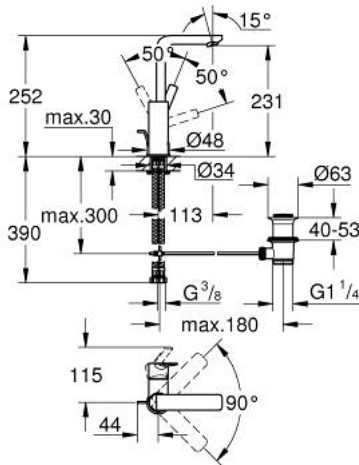

## 23 296 DC1 LINEARE SINGLE-LEVER BASIN MIXER 1/2" L-SIZE

### MÔ TẢ SẢN PHẨM

- Colour: Supersteel
- Vòi chậu tay gạt
- Cần kim loại
- Lõi van ceramic GROHE SilkMove 28 mm
- Kèm theo bộ giới hạn nhiệt độ
- Bề mặt mạ GROHE LongLife
- Công nghệ GROHE EcoJoy tiết kiệm nước và đảm bảo lưu lượng hoàn hảo
- maximum flow rate (at 3 bar): 5 l/min
- SpeedClean Mousseur
- Hệ thống lắp đặt GROHE FastFixation Plus
- Vòi phun quay được có đầu vòi lọc và bộ hạn chế dòng cấp nước
- Bộ xả chậu 1 1/4"
- Dây cấp linh hoạt
- Áp suất tối thiểu 1,0 bar

### PHỤ KIỆN LẮP ĐẶT, tháng 9 2016 – now

- 1: Lever (Order-nr. 46984DC0)
- 2: Shield (Order-nr. 46581DC0)
- 3: Fitting ring (Order-nr. 07419000)
- 4: Cartridge (Order-nr. 46580000)
- 5: Mousseur (Order-nr. 48159DC0)
- 6: Pop-up rod (Order-nr. 46739EN0)
- 7: Shank mounting kit (Order-nr. 46645000)
- 8: Pop-up waste set 1 1/4" (Order-nr. 28910DC0)
- 9: Mounting wrench (Order-nr. 19017000)\*
- 10: Eccentric rod (Order-nr. 07341000)\*