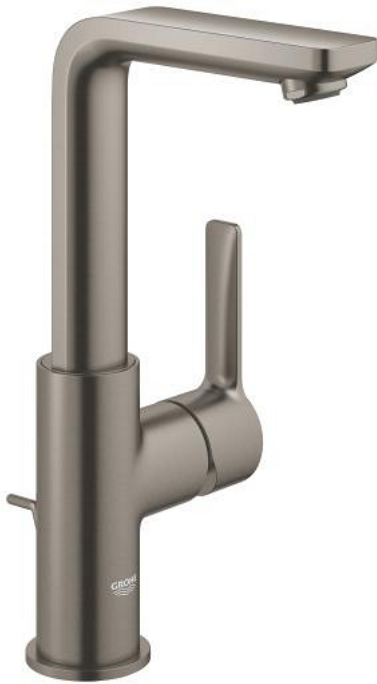

## 23 296 AL1 LINEARE SINGLE-LEVER BASIN MIXER 1/2" L-SIZE

### MÔ TẢ SẢN PHẨM

- Colour: brushed hard graphite
- Vòi chậu tay gạt
- Cần kim loại
- Lõi van ceramic GROHE SilkMove 28 mm
- Kèm theo bộ giới hạn nhiệt độ
- Bề mặt mạ GROHE LongLife
- Công nghệ GROHE EcoJoy tiết kiệm nước và đảm bảo lưu lượng hoàn hảo
- maximum flow rate (at 3 bar): 5 l/min
- SpeedClean Mousseur
- Hệ thống lắp đặt GROHE FastFixation Plus
- Vòi phun quay được có đầu vòi lọc và bộ hạn chế dòng cấp nước
- Bộ xả chậu 1 1/4"
- Dây cấp linh hoạt
- Áp suất tối thiểu 1,0 bar

## 23 296 AL1 LINEARE SINGLE-LEVER BASIN MIXER 1/2" L-SIZE

9	13mm	82	190mm
		10	350mm

### PHỤ KIỆN LẮP ĐẶT, tháng 3 2019 – now

- 1: Lever (Order-nr. 46984AL0)
- 2: Shield (Order-nr. 46581AL0)
- 3: Fitting ring (Order-nr. 07419000)
- 4: Cartridge (Order-nr. 46580000)
- 5: Mousseur (Order-nr. 48159AL0)
- 6: Pop-up rod (Order-nr. 46739AL0)
- 7: Shank mounting kit (Order-nr. 46645000)
- 8: Pop-up waste set 1 1/4" (Order-nr. 28910AL0)
- 9: Mounting wrench (Order-nr. 19017000)\*
- 10: Eccentric rod (Order-nr. 07341000)\*