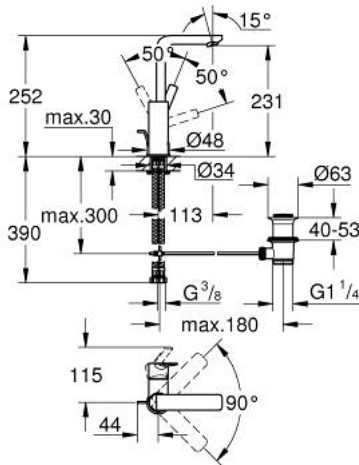

## 23 296 AL1 LINEARE SINGLE-LEVER BASIN MIXER 1/2" L-SIZE

### MÔ TẢ SẢN PHẨM

- Colour: brushed hard graphite
- Vòi chậu tay gạt
- Cần kim loại
- Lõi van ceramic GROHE SilkMove 28 mm
- Kèm theo bộ giới hạn nhiệt độ
- Bề mặt mạ GROHE LongLife
- Công nghệ GROHE EcoJoy tiết kiệm nước và đảm bảo lưu lượng hoàn hảo
- maximum flow rate (at 3 bar): 5 l/min
- SpeedClean Mousseur
- Hệ thống lắp đặt GROHE FastFixation Plus
- Vòi phun quay được có đầu vòi lọc và bộ hạn chế dòng cấp nước
- Bộ xả chậu 1 1/4"
- Dây cấp linh hoạt
- Áp suất tối thiểu 1,0 bar

## 23 296 AL1 LINEARE SINGLE-LEVER BASIN MIXER 1/2" L-SIZE

9	13mm	82	190mm
		10	350mm

### PHỤ KIỆN LẮP ĐẶT, tháng 3 2019 – now

- 1: Lever (Order-nr. 46984AL0)
- 2: Shield (Order-nr. 46581AL0)
- 3: Fitting ring (Order-nr. 07419000)
- 4: Cartridge (Order-nr. 46580000)
- 5: Mousseur (Order-nr. 48159AL0)
- 6: Pop-up rod (Order-nr. 46739AL0)
- 7: Shank mounting kit (Order-nr. 46645000)
- 8: Pop-up waste set 1 1/4" (Order-nr. 28910AL0)
- 9: Mounting wrench (Order-nr. 19017000)\*
- 10: Eccentric rod (Order-nr. 07341000)\*