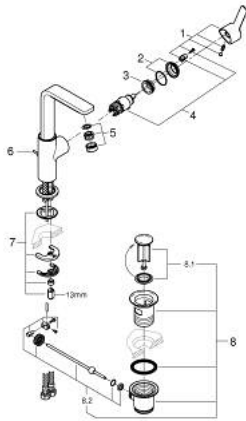

## 23 296 AL1 LINEARE SINGLE-LEVER BASIN MIXER 1/2" L-SIZE

### MÔ TẢ SẢN PHẨM

- Colour: brushed hard graphite
- Vòi chậu tay gạt
- Cần kim loại
- Lõi van ceramic GROHE SilkMove 28 mm
- Kèm theo bộ giới hạn nhiệt độ
- Bề mặt mạ GROHE LongLife
- Công nghệ GROHE EcoJoy tiết kiệm nước và đảm bảo lưu lượng hoàn hảo
- maximum flow rate (at 3 bar): 5 l/min
- SpeedClean Mousseur
- Hệ thống lắp đặt GROHE FastFixation Plus
- Vòi phun quay được có đầu vòi lọc và bộ hạn chế dòng cấp nước
- Bộ xả chậu 1 1/4"
- Dây cấp linh hoạt
- Áp suất tối thiểu 1,0 bar

## 23 296 AL1 LINEARE SINGLE-LEVER BASIN MIXER 1/2" L-SIZE

9	13mm	82	190mm
		10	350mm

### PHỤ KIỆN LẮP ĐẶT, tháng 3 2019 – now

- 1: Lever (Order-nr. 46984AL0)
- 2: Shield (Order-nr. 46581AL0)
- 3: Fitting ring (Order-nr. 07419000)
- 4: Cartridge (Order-nr. 46580000)
- 5: Mousseur (Order-nr. 48159AL0)
- 6: Pop-up rod (Order-nr. 46739AL0)
- 7: Shank mounting kit (Order-nr. 46645000)
- 8: Pop-up waste set 1 1/4" (Order-nr. 28910AL0)
- 9: Mounting wrench (Order-nr. 19017000)\*
- 10: Eccentric rod (Order-nr. 07341000)\*