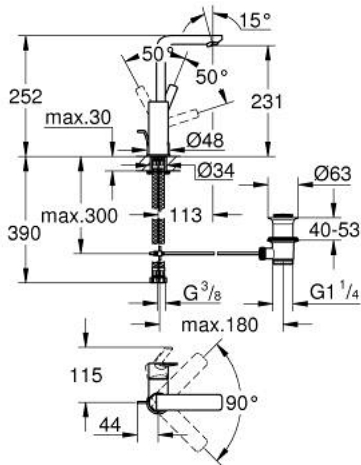

23 296 001 LINEARE SINGLE-LEVER BASIN MIXER 1/2" L-SIZE

MÔ TẢ SẢN PHẨM

- Colour: chrome
- Vòi chậu tay gạt
- Cần kim loại
- Lõi van ceramic GROHE SilkMove 28 mm
- Kèm theo bộ giới hạn nhiệt độ
- Bề mặt Chrome GROHE LongLife
- Công nghệ GROHE EcoJoy tiết kiệm nước và đảm bảo lưu lượng hoàn hảo
- maximum flow rate (at 3 bar): 5 l/min
- SpeedClean Mousseur
- Hệ thống lắp đặt GROHE FastFixation Plus
- Vòi phun quay được có đầu vòi lọc và bộ hạn chế dòng cấp nước
- Bộ xả chậu 1 1/4"
- Dây cấp linh hoạt
- Áp suất tối thiểu 1,0 bar

23 296 001 **LINEARE SINGLE-LEVER BASIN MIXER 1/2"**
L-SIZE

PHỤ KIỆN LẮP ĐẶT, tháng 7 2016 – now

- 1: Lever (Order-nr. 46984000)
- 2: Shield (Order-nr. 46581000)
- 3: Fitting ring (Order-nr. 07419000)
- 4: Cartridge (Order-nr. 46580000)
- 5: Mousseur (Order-nr. 48159000)
- 6: Pop-up rod (Order-nr. 46739000)
- 7: Shank mounting kit (Order-nr. 46645000)
- 8: Pop-up waste set 1 1/4" (Order-nr. 28910000)
- 8.1: Plug (Order-nr. 07182000)
- 8.2: Eccentric rod (Order-nr. 07052000)
- 9: Mounting wrench (Order-nr. 19017000)*
- 10: Eccentric rod (Order-nr. 07341000)*