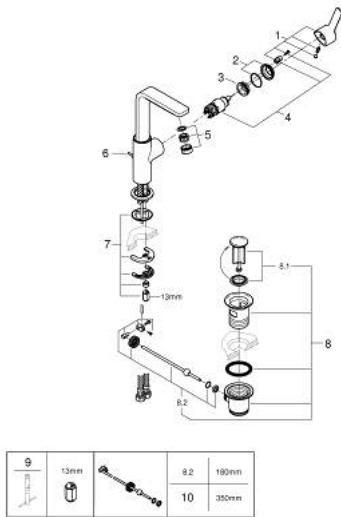

23 296 001 LINEARE SINGLE-LEVER BASIN MIXER 1/2" L-SIZE

MÔ TẢ SẢN PHẨM

- Colour: chrome
- Vòi chậu tay gạt
- Cần kim loại
- Lõi van ceramic GROHE SilkMove 28 mm
- Kèm theo bộ giới hạn nhiệt độ
- Bề mặt Chrome GROHE LongLife
- Công nghệ GROHE EcoJoy tiết kiệm nước và đảm bảo lưu lượng hoàn hảo
- maximum flow rate (at 3 bar): 5 l/min
- SpeedClean Mousseur
- Hệ thống lắp đặt GROHE FastFixation Plus
- Vòi phun quay được có đầu vòi lọc và bộ hạn chế dòng cấp nước
- Bộ xả chậu 1 1/4"
- Dây cấp linh hoạt
- Áp suất tối thiểu 1,0 bar

23 296 001 **LINEARE SINGLE-LEVER BASIN MIXER 1/2"**
L-SIZE

PHỤ KIỆN LẮP ĐẶT, tháng 7 2016 – now

- 1: Lever (Order-nr. 46984000)
- 2: Shield (Order-nr. 46581000)
- 3: Fitting ring (Order-nr. 07419000)
- 4: Cartridge (Order-nr. 46580000)
- 5: Mousseur (Order-nr. 48159000)
- 6: Pop-up rod (Order-nr. 46739000)
- 7: Shank mounting kit (Order-nr. 46645000)
- 8: Pop-up waste set 1 1/4" (Order-nr. 28910000)
- 8.1: Plug (Order-nr. 07182000)
- 8.2: Eccentric rod (Order-nr. 07052000)
- 9: Mounting wrench (Order-nr. 19017000)*
- 10: Eccentric rod (Order-nr. 07341000)*