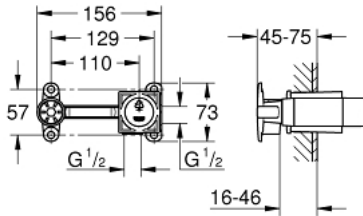

## 23 200 000 SINGLE-LEVER MIXER, CONCEALED BODY

### MÔ TẢ SẢN PHẨM

- Sử dụng cho vòi chậu rửa 2 lỗ treo tường
- Thiết kế âm tường
- Không gồm vòi đặt sàn
- Lõi van ceramic GROHE SilkMove 35 mm
- Bộ giới hạn lưu lượng điều chỉnh được
- Độ sâu lắp đặt 45 - 75 mm
- Đồng thau khử kẽm
- Thiết bị lắp đặt

## 23 200 000 SINGLE-LEVER MIXER, CONCEALED BODY

**PHỤ KIỆN LẮP ĐẶT** , tháng 2 2011 – tháng 5 2022

1: Cartridge (Order-nr. 46374000)

2: Socket spanner (Order-nr. 19332000)\*

\* Phụ kiện đặc biệt