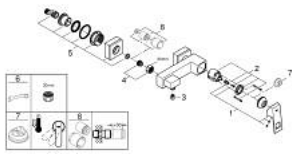

23 145 000 EUROCUBE SINGLE-LEVER SHOWER MIXER

MÔ TẢ SẢN PHẨM

- Colour: chrome
- Thiết kế treo tường
- Cần kim loại
- Lõi van ceramic GROHE SilkMove 46 mm
- Bề mặt Chrome GROHE LongLife
- Bộ giới hạn lưu lượng điều chỉnh được
- Miệng vòi dưới 1/2" tích hợp van một chiều
- Kèm theo đầu nối dây sen
- Bảo vệ chống chảy ngược

23 145 000 EUROCUBE SINGLE-LEVER SHOWER MIXER

PHỤ KIỆN LẮP ĐẶT, tháng 9 2010 – now

- 1: Lever (Order-nr. 46782000)
- 2: Cartridge (Order-nr. 46048000)
- 3: Non-return valve (Order-nr. 08565000)
- 4: Screw joint (Order-nr. 45044000)
- 5: S-union (Order-nr. 47824000)
- 6: Special spanner (Order-nr. 19377000)*
- 7: Temperature limiter (Order-nr. 46375000)*
- 8: Extension set 1/2", 30 mm (Order-nr. 46238000)*