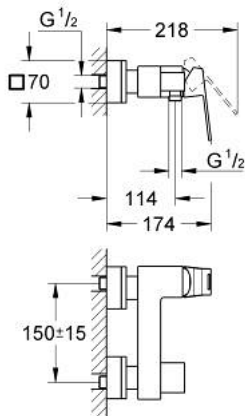

23 145 000 EUROCUBE SINGLE-LEVER SHOWER MIXER

MÔ TẢ SẢN PHẨM

- Colour: chrome
- Thiết kế treo tường
- Cần kim loại
- Lõi van ceramic GROHE SilkMove 46 mm
- Bề mặt Chrome GROHE LongLife
- Bộ giới hạn lưu lượng điều chỉnh được
- Miệng vòi dưới 1/2" tích hợp van một chiều
- Kèm theo đầu nối dây sen
- Bảo vệ chống chảy ngược

23 145 000 EUROCUBE SINGLE-LEVER SHOWER MIXER

PHỤ KIỆN LẮP ĐẶT, tháng 9 2010 – now

- 1: Lever (Order-nr. 46782000)
- 2: Cartridge (Order-nr. 46048000)
- 3: Non-return valve (Order-nr. 08565000)
- 4: Screw joint (Order-nr. 45044000)
- 5: S-union (Order-nr. 47824000)
- 6: Special spanner (Order-nr. 19377000)*
- 7: Temperature limiter (Order-nr. 46375000)*
- 8: Extension set 1/2", 30 mm (Order-nr. 46238000)*