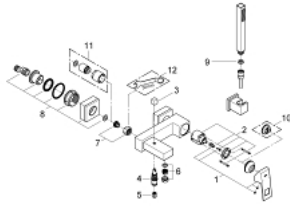

23 141 000 EUROCUBE SINGLE-LEVER BATH/SHOWER MIXER

MÔ TẢ SẢN PHẨM

- Colour: chrome
- Thiết kế treo tường
- Cần kim loại
- Lõi van ceramic GROHE SilkMove 46 mm
- Bề mặt Chrome GROHE LongLife
- Bộ giới hạn lưu lượng điều chỉnh được
- Bộ chuyển đổi tự động: sen bồn/tay sen
- Đầu vòi lọc
- Tích hợp van một chiều trong miệng vòi 1/2"
- Kèm theo đầu nối dây sen
- Bảo vệ chống chảy ngược
- Bộ giới hạn nhiệt độ tùy chọn, số tham chiếu 46 375
- Cấp chống ồn 1 theo DIN4109
- Bao gồm:
 - Tay sen (27 698 000)
 - Thanh giữ vòi sen gắn tường (27 693 000)
 - Dây sen dài 1500 mm
 - Áp suất tối thiểu 1,0 bar

23 141 000 EUROCUBE SINGLE-LEVER BATH/SHOWER MIXER

PHỤ KIỆN LẮP ĐẶT , tháng 9 2010 – now

- 1: Lever (Order-nr. 46782000)
- 2: Cartridge (Order-nr. 46048000)
- 3: Diverter knob (Order-nr. 48128000)
- 4: Diverter (Order-nr. 65655000)
- 5: Non-return valve (Order-nr. 08565000)
- 6: Mousseur (Order-nr. 13952000)
- 7: Screw joint (Order-nr. 45044000)
- 8: S-union (Order-nr. 47824000)
- 9: Dirt strainer (Order-nr. 0700200M)
- 10: Temperature limiter (Order-nr. 46375000)*
- 11: Extension set 1/2", 30 mm (Order-nr. 46238000)*
- 12: Special spanner (Order-nr. 19377000)*