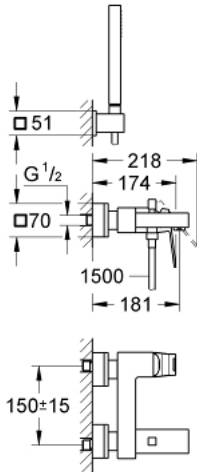

23 141 000 EUROCUBE SINGLE-LEVER BATH/SHOWER MIXER

MÔ TẢ SẢN PHẨM

- Colour: chrome
- Thiết kế treo tường
- Cần kim loại
- Lõi van ceramic GROHE SilkMove 46 mm
- Bề mặt Chrome GROHE LongLife
- Bộ giới hạn lưu lượng điều chỉnh được
- Bộ chuyển đổi tự động: sen bồn/tay sen
- Đầu vòi lọc
- Tích hợp van một chiều trong miệng vòi 1/2"
- Kèm theo đầu nối dây sen
- Bảo vệ chống chảy ngược
- Bộ giới hạn nhiệt độ tùy chọn, số tham chiếu 46 375
- Cấp chống ồn 1 theo DIN4109
- Bao gồm:
 - Tay sen (27 698 000)
 - Thanh giữ vòi sen gắn tường (27 693 000)
 - Dây sen dài 1500 mm
 - Áp suất tối thiểu 1,0 bar

23 141 000 EUROCUBE SINGLE-LEVER BATH/SHOWER MIXER

PHỤ KIỆN LẮP ĐẶT , tháng 9 2010 – now

- 1: Lever (Order-nr. 46782000)
- 2: Cartridge (Order-nr. 46048000)
- 3: Diverter knob (Order-nr. 48128000)
- 4: Diverter (Order-nr. 65655000)
- 5: Non-return valve (Order-nr. 08565000)
- 6: Mousseur (Order-nr. 13952000)
- 7: Screw joint (Order-nr. 45044000)
- 8: S-union (Order-nr. 47824000)
- 9: Dirt strainer (Order-nr. 0700200M)
- 10: Temperature limiter (Order-nr. 46375000)*
- 11: Extension set 1/2", 30 mm (Order-nr. 46238000)*
- 12: Special spanner (Order-nr. 19377000)*