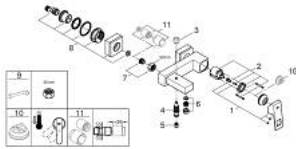

23 140 000 EUROCUBE SINGLE-LEVER BATH/SHOWER MIXER

MÔ TẢ SẢN PHẨM

- Colour: chrome
- Thiết kế treo tường
- Cần kim loại
- Lõi van ceramic GROHE SilkMove 46 mm
- Bề mặt Chrome GROHE LongLife
- Bộ giới hạn lưu lượng điều chỉnh được
- Bộ chuyển đổi tự động: sen bồn/tay sen
- Đầu vòi lọc
- Tích hợp van một chiều trong miệng vòi 1/2"
- Kèm theo đầu nối dây sen
- Bảo vệ chống chảy ngược
- Bộ giới hạn nhiệt độ tùy chọn, số tham chiếu 46 375

23 140 000 EUROCUBE SINGLE-LEVER BATH/SHOWER MIXER

PHỤ KIỆN LẮP ĐẶT, tháng 9 2010 – now

- 1: Lever (Order-nr. 46782000)
- 2: Cartridge (Order-nr. 46048000)
- 3: Diverter knob (Order-nr. 48128000)
- 4: Diverter (Order-nr. 65655000)
- 5: Non-return valve (Order-nr. 08565000)
- 6: Mousseur (Order-nr. 13952000)
- 7: Screw joint (Order-nr. 45044000)
- 8: S-union (Order-nr. 47824000)
- 9: Special spanner (Order-nr. 19377000)*
- 10: Temperature limiter (Order-nr. 46375000)*
- 11: Extension set 1/2", 30 mm (Order-nr. 46238000)*