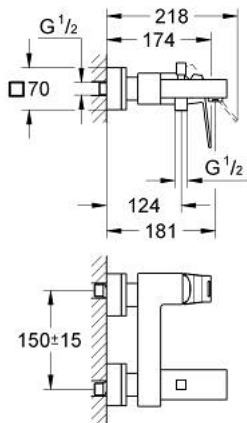

23 140 000 EUROCUBE SINGLE-LEVER BATH/SHOWER MIXER

MÔ TẢ SẢN PHẨM

- Colour: chrome
- Thiết kế treo tường
- Cần kim loại
- Lõi van ceramic GROHE SilkMove 46 mm
- Bề mặt Chrome GROHE LongLife
- Bộ giới hạn lưu lượng điều chỉnh được
- Bộ chuyển đổi tự động: sen bồn/tay sen
- Đầu vòi lọc
- Tích hợp van một chiều trong miệng vòi 1/2"
- Kèm theo đầu nối dây sen
- Bảo vệ chống chảy ngược
- Bộ giới hạn nhiệt độ tùy chọn, số tham chiếu 46 375

23 140 000 EUROCUBE SINGLE-LEVER BATH/SHOWER MIXER

PHỤ KIỆN LẮP ĐẶT, tháng 9 2010 – now

- 1: Lever (Order-nr. 46782000)
- 2: Cartridge (Order-nr. 46048000)
- 3: Diverter knob (Order-nr. 48128000)
- 4: Diverter (Order-nr. 65655000)
- 5: Non-return valve (Order-nr. 08565000)
- 6: Mousseur (Order-nr. 13952000)
- 7: Screw joint (Order-nr. 45044000)
- 8: S-union (Order-nr. 47824000)
- 9: Special spanner (Order-nr. 19377000)*
- 10: Temperature limiter (Order-nr. 46375000)*
- 11: Extension set 1/2", 30 mm (Order-nr. 46238000)*