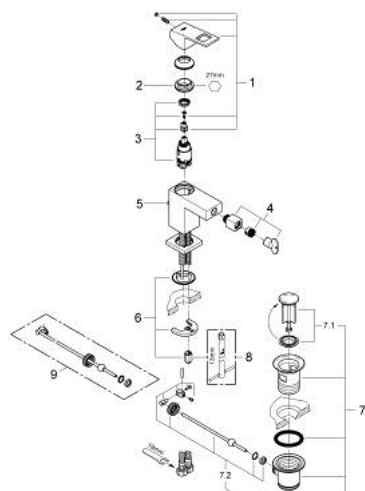

23 138 000 EUROCUBE SINGLE-LEVER BIDET MIXER S-SIZE

MÔ TẢ SẢN PHẨM

- Colour: chrome
- Vòi chậu tay gạt
- Cần kim loại
- Lõi van ceramic GROHE SilkMove 28 mm
- Bộ giới hạn nhiệt độ
- Bề mặt Chrome GROHE LongLife
- Công nghệ GROHE EcoJoy tiết kiệm nước và đảm bảo lưu lượng hoàn hảo
- maximum flow rate (at 3 bar): 5 l/min
- Hệ thống lắp đặt GROHE FastFixation Plus
- ball-joint mousseur
- Bộ xả chậu 1 1/4"
- Dây cấp linh hoạt

23 138 000 EUROCUBE SINGLE-LEVER BIDET MIXER S-SIZE

PHỤ KIỆN LẮP ĐẶT , tháng 9 2010 – now

- 1: Lever (Order-nr. 46786000)
- 2: Fitting ring (Order-nr. 46715000)
- 3: Cartridge (Order-nr. 46580000)
- 4: Ball-joint aerator (Order-nr. 46791000)
- 5: Pop-up rod (Order-nr. 46787000)
- 6: Shank mounting kit (Order-nr. 46645000)
- 7: Pop-up waste set 1 1/4" (Order-nr. 28910000)
- 7.1: Plug (Order-nr. 07182000)
- 7.2: Eccentric rod (Order-nr. 07052000)
- 8: Mounting wrench (Order-nr. 19017000)*
- 9: Eccentric rod (Order-nr. 07341000)*