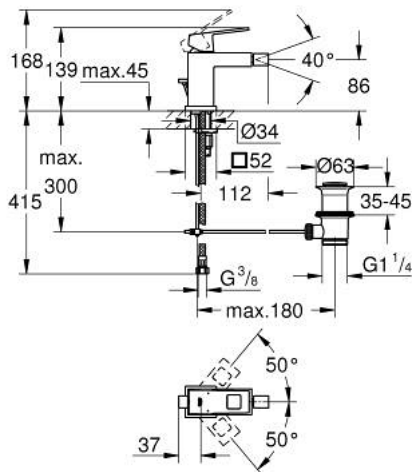

23 138 000 EUROCUBE SINGLE-LEVER BIDET MIXER S-SIZE

MÔ TẢ SẢN PHẨM

- Colour: chrome
- Vòi chậu tay gạt
- Cần kim loại
- Lõi van ceramic GROHE SilkMove 28 mm
- Bộ giới hạn nhiệt độ
- Bề mặt Chrome GROHE LongLife
- Công nghệ GROHE EcoJoy tiết kiệm nước và đảm bảo lưu lượng hoàn hảo
- maximum flow rate (at 3 bar): 5 l/min
- Hệ thống lắp đặt GROHE FastFixation Plus
- ball-joint mousseur
- Bộ xả chậu 1 1/4"
- Dây cấp linh hoạt

23 138 000 EUROCUBE SINGLE-LEVER BIDET MIXER S-SIZE

PHỤ KIỆN LẮP ĐẶT , tháng 9 2010 – now

- 1: Lever (Order-nr. 46786000)
- 2: Fitting ring (Order-nr. 46715000)
- 3: Cartridge (Order-nr. 46580000)
- 4: Ball-joint aerator (Order-nr. 46791000)
- 5: Pop-up rod (Order-nr. 46787000)
- 6: Shank mounting kit (Order-nr. 46645000)
- 7: Pop-up waste set 1 1/4" (Order-nr. 28910000)
- 7.1: Plug (Order-nr. 07182000)
- 7.2: Eccentric rod (Order-nr. 07052000)
- 8: Mounting wrench (Order-nr. 19017000)*
- 9: Eccentric rod (Order-nr. 07341000)*