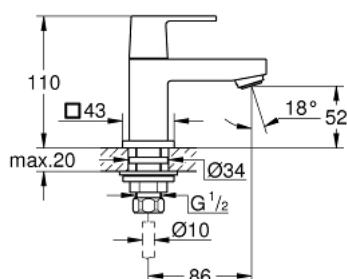

23 137 000 EUROCUBE PILLAR TAP XS-SIZE

MÔ TẢ SẢN PHẨM

- Colour: chrome
- Vòi chậu tay gạt
- Cần kim loại
- Lõi van ceramic
- Bề mặt Chrome GROHE LongLife
- Công nghệ GROHE EcoJoy tiết kiệm nước và đảm bảo lưu lượng hoàn hảo
- maximum flow rate (at 3 bar): 5 l/min
- SpeedClean Mousseur
- Đai ốc nối 1/2" x 10,5 mm

23 137 000 EUROCUBE PILLAR TAP XS-SIZE

PHỤ KIỆN LẮP ĐẶT, tháng 9 2011 – now

- 1: Eurocube lever (Order-nr. 48127000)
- 1.10: Replacement handle connection kit (Order-nr. 45186000)
- 1.10.1: O-ring $\varnothing 18.2 \times \varnothing 1.7$ (Order-nr. 0392400M)
- 2: Ceramic headpart, 1/2" (Order-nr. 45882000)
- 2.1: O-ring $\varnothing 18.2 \times \varnothing 1.7$ (Order-nr. 0392400M)
- 3: Flow straightener (Order-nr. 13955000)
- 4: Shank fastening assembly (Order-nr. 45000000)
- 5: Coupling nut 1/2" x 10.5 mm (Order-nr. 1290100M)
- 5.1: Fibre seal dia. 12x2 mm (Order-nr. 0138900M)
- 6: Coupling nut 1/2" x 14.5 mm (Order-nr. 1290200M)*