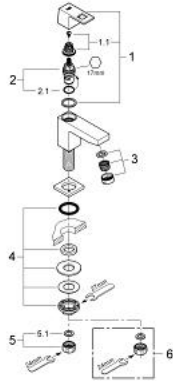

23 137 000 EUROCUBE PILLAR TAP XS-SIZE

MÔ TẢ SẢN PHẨM

- Colour: chrome
- Vòi chậu tay gạt
- Cần kim loại
- Lõi van ceramic
- Bề mặt Chrome GROHE LongLife
- Công nghệ GROHE EcoJoy tiết kiệm nước và đảm bảo lưu lượng hoàn hảo
- maximum flow rate (at 3 bar): 5 l/min
- SpeedClean Mousseur
- Đai ốc nối 1/2" x 10,5 mm

23 137 000 EUROCUBE PILLAR TAP XS-SIZE

PHỤ KIỆN LẮP ĐẶT, tháng 9 2011 – now

- 1: Eurocube lever (Order-nr. 48127000)
- 1.10: Replacement handle connection kit (Order-nr. 45186000)
- 1.10.1: O-ring $\varnothing 18.2 \times \varnothing 1.7$ (Order-nr. 0392400M)
- 2: Ceramic headpart, 1/2" (Order-nr. 45882000)
- 2.1: O-ring $\varnothing 18.2 \times \varnothing 1.7$ (Order-nr. 0392400M)
- 3: Flow straightener (Order-nr. 13955000)
- 4: Shank fastening assembly (Order-nr. 45000000)
- 5: Coupling nut 1/2" x 10.5 mm (Order-nr. 1290100M)
- 5.1: Fibre seal dia. 12x2 mm (Order-nr. 0138900M)
- 6: Coupling nut 1/2" x 14.5 mm (Order-nr. 1290200M)*