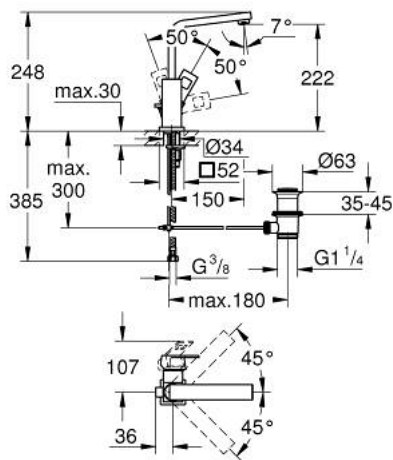

23 135 AL0 EUROCUBE SINGLE-LEVER BASIN MIXER 1/2" L-SIZE

MÔ TẢ SẢN PHẨM

- Colour: brushed hard graphite
- Vòi chậu tay gạt
- Cần kim loại
- Lõi van ceramic GROHE SilkMove 28 mm
- Bộ giới hạn nhiệt độ
- Bề mặt mạ GROHE LongLife
- Công nghệ GROHE EcoJoy tiết kiệm nước và đảm bảo lưu lượng hoàn hảo
- maximum flow rate (at 3 bar): 5 l/min
- SpeedClean Mousseur
- Hệ thống lắp đặt GROHE FastFixation Plus
- Vòi thiết kế dạng chữ C và có thể xoay
- Bộ xả chậu 1 1/4"
- Dây cấp linh hoạt

23 135 AL0 EUROCUBE SINGLE-LEVER BASIN MIXER 1/2" L-SIZE

PHỤ KIỆN LẮP ĐẶT , tháng 3 2019 – now

- 1: Lever (Order-nr. 46788AL0)
- 2: Shield (Order-nr. 46581AL0)
- 3: Fitting ring (Order-nr. 07419000)
- 4: Cartridge (Order-nr. 46580000)
- 5: Spout (Order-nr. 13322AL0)
- 5.1: Mousseur (Order-nr. 13929AL0)
- 6: Pop-up rod (Order-nr. 46787AL0)
- 7: Shank mounting kit (Order-nr. 46645000)
- 8: Pop-up waste set 1 1/4" (Order-nr. 28910AL0)
- 8.1: Plug (Order-nr. 07182AL0)
- 8.2: Eccentric rod (Order-nr. 07052000)
- 9: Eccentric rod (Order-nr. 07341000)*
- 10: Mounting wrench (Order-nr. 19017000)*