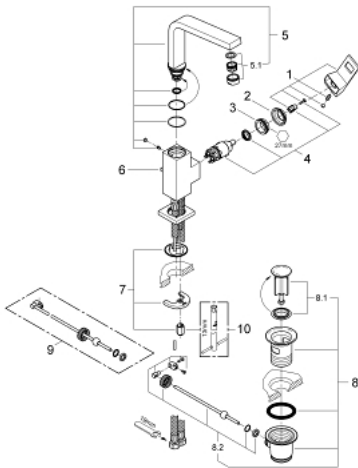

23 135 AL0 EUROCUBE SINGLE-LEVER BASIN MIXER 1/2" L-SIZE

MÔ TẢ SẢN PHẨM

- Colour: brushed hard graphite
- Vòi chậu tay gạt
- Cần kim loại
- Lõi van ceramic GROHE SilkMove 28 mm
- Bộ giới hạn nhiệt độ
- Bề mặt mạ GROHE LongLife
- Công nghệ GROHE EcoJoy tiết kiệm nước và đảm bảo lưu lượng hoàn hảo
- maximum flow rate (at 3 bar): 5 l/min
- SpeedClean Mousseur
- Hệ thống lắp đặt GROHE FastFixation Plus
- Vòi thiết kế dạng chữ C và có thể xoay
- Bộ xả chậu 1 1/4"
- Dây cấp linh hoạt

23 135 AL0 EUROCUBE SINGLE-LEVER BASIN MIXER 1/2" L-SIZE

PHỤ KIỆN LẮP ĐẶT , tháng 3 2019 – now

- 1: Lever (Order-nr. 46788AL0)
- 2: Shield (Order-nr. 46581AL0)
- 3: Fitting ring (Order-nr. 07419000)
- 4: Cartridge (Order-nr. 46580000)
- 5: Spout (Order-nr. 13322AL0)
- 5.1: Mousseur (Order-nr. 13929AL0)
- 6: Pop-up rod (Order-nr. 46787AL0)
- 7: Shank mounting kit (Order-nr. 46645000)
- 8: Pop-up waste set 1 1/4" (Order-nr. 28910AL0)
- 8.1: Plug (Order-nr. 07182AL0)
- 8.2: Eccentric rod (Order-nr. 07052000)
- 9: Eccentric rod (Order-nr. 07341000)*
- 10: Mounting wrench (Order-nr. 19017000)*