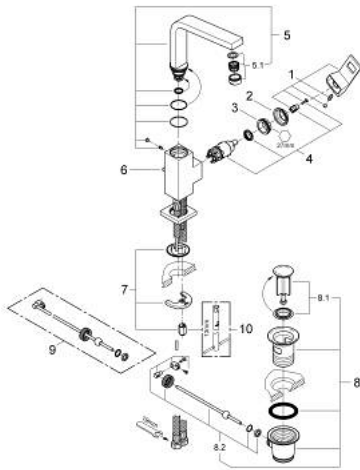

23 135 00E **EUROCUBE SINGLE-LEVER BASIN MIXER 1/2"**  
**L-SIZE**

**PHỤ KIỆN LẮP ĐẶT**, tháng 11 2010 – now

- 1: Lever (Order-nr. 46788000)
- 2: Shield (Order-nr. 46581000)
- 3: Fitting ring (Order-nr. 07419000)
- 4: Cartridge (Order-nr. 46580000)
- 5: Spout (Order-nr. 13323000)
- 5.1: Mousseur (Order-nr. 48159000)
- 6: Pop-up rod (Order-nr. 46787000)
- 7: Shank mounting kit (Order-nr. 46645000)
- 8: Pop-up waste set 1 1/4" (Order-nr. 28910000)
- 8.1: Plug (Order-nr. 07182000)
- 8.2: Eccentric rod (Order-nr. 07052000)
- 9: Eccentric rod (Order-nr. 07341000)\*
- 10: Mounting wrench (Order-nr. 19017000)\*