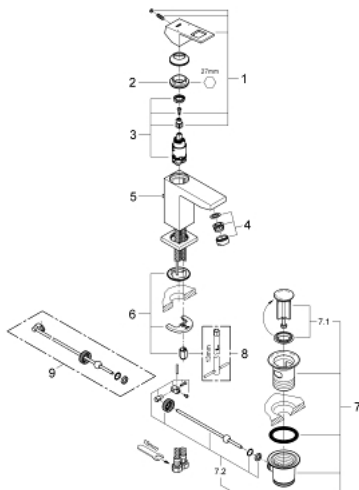

23 127 DC0 EUROCUBE SINGLE-LEVER BASIN MIXER S-SIZE

MÔ TẢ SẢN PHẨM

- Colour: Supersteel
- Vòi chậu tay gạt
- Cần kim loại
- Lõi van ceramic GROHE SilkMove 28 mm
- Bộ giới hạn nhiệt độ
- Bề mặt mạ GROHE LongLife
- Công nghệ GROHE EcoJoy tiết kiệm nước và đảm bảo lưu lượng hoàn hảo
- maximum flow rate (at 3 bar): 5 l/min
- Hệ thống lắp đặt GROHE FastFixation Plus
- Bộ xả chậu 1 1/4"
- Dây cấp linh hoạt

23 127 DC0 EUROCUBE SINGLE-LEVER BASIN MIXER S-SIZE

PHỤ KIỆN LẮP ĐẶT, tháng 7 2018 – tháng 2 2022

- 1: Lever (Order-nr. 46786DC0)
- 2: Fitting ring (Order-nr. 46715000)
- 3: Cartridge (Order-nr. 46580000)
- 4: Mousseur (Order-nr. 48159DC0)
- 5: Shank mounting kit (Order-nr. 46645000)
- 7: Pop-up waste set 1 1/4" (Order-nr. 28910DC0)
- 7.1: Plug (Order-nr. 07182DC0)
- 7.2: Eccentric rod (Order-nr. 07052000)
- 8: Mounting wrench (Order-nr. 19017000)*
- 9: Eccentric rod (Order-nr. 07341000)*