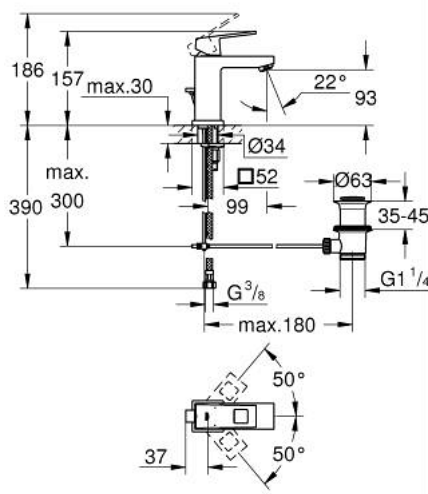

23 127 DC0 EUROCUBE SINGLE-LEVER BASIN MIXER S-SIZE

MÔ TẢ SẢN PHẨM

- Colour: Supersteel
- Vòi chậu tay gạt
- Cần kim loại
- Lõi van ceramic GROHE SilkMove 28 mm
- Bộ giới hạn nhiệt độ
- Bề mặt mạ GROHE LongLife
- Công nghệ GROHE EcoJoy tiết kiệm nước và đảm bảo lưu lượng hoàn hảo
- maximum flow rate (at 3 bar): 5 l/min
- Hệ thống lắp đặt GROHE FastFixation Plus
- Bộ xả chậu 1 1/4"
- Dây cấp linh hoạt

23 127 DC0 EUROCUBE SINGLE-LEVER BASIN MIXER S-SIZE

PHỤ KIỆN LẮP ĐẶT, tháng 7 2018 – tháng 2 2022

- 1: Lever (Order-nr. 46786DC0)
- 2: Fitting ring (Order-nr. 46715000)
- 3: Cartridge (Order-nr. 46580000)
- 4: Mousseur (Order-nr. 48159DC0)
- 5: Shank mounting kit (Order-nr. 46645000)
- 7: Pop-up waste set 1 1/4" (Order-nr. 28910DC0)
- 7.1: Plug (Order-nr. 07182DC0)
- 7.2: Eccentric rod (Order-nr. 07052000)
- 8: Mounting wrench (Order-nr. 19017000)*
- 9: Eccentric rod (Order-nr. 07341000)*