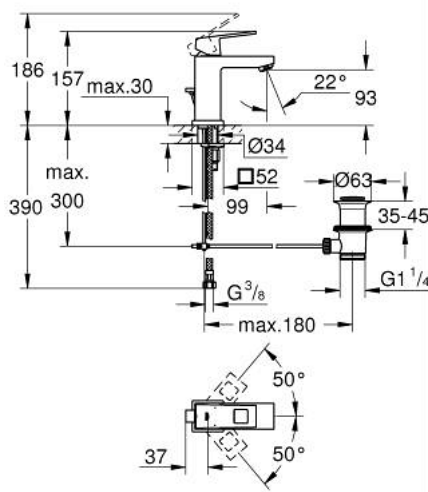

23 127 AL0 EUROCUBE SINGLE-LEVER BASIN MIXER S-SIZE

MÔ TẢ SẢN PHẨM

- Colour: brushed hard graphite
- Vòi chậu tay gạt
- Cần kim loại
- Lõi van ceramic GROHE SilkMove 28 mm
- Bộ giới hạn nhiệt độ
- Bề mặt mạ GROHE LongLife
- Công nghệ GROHE EcoJoy tiết kiệm nước và đảm bảo lưu lượng hoàn hảo
- maximum flow rate (at 3 bar): 5 l/min
- Hệ thống lắp đặt GROHE FastFixation Plus
- Bộ xả chậu 1 1/4"
- Dây cấp linh hoạt

23 127 AL0 EUROCUBE SINGLE-LEVER BASIN MIXER S-SIZE

PHỤ KIỆN LẮP ĐẶT, tháng 3 2019 – tháng 2 2022

- 1: Lever (Order-nr. 46786AL0)
- 2: Fitting ring (Order-nr. 46715000)
- 3: Cartridge (Order-nr. 46580000)
- 4: Mousseur (Order-nr. 48159AL0)
- 5: Shank mounting kit (Order-nr. 46645000)
- 7: Pop-up waste set 1 1/4" (Order-nr. 28910AL0)
- 7.1: Plug (Order-nr. 07182AL0)
- 7.2: Eccentric rod (Order-nr. 07052000)
- 8: Mounting wrench (Order-nr. 19017000)*
- 9: Eccentric rod (Order-nr. 07341000)*