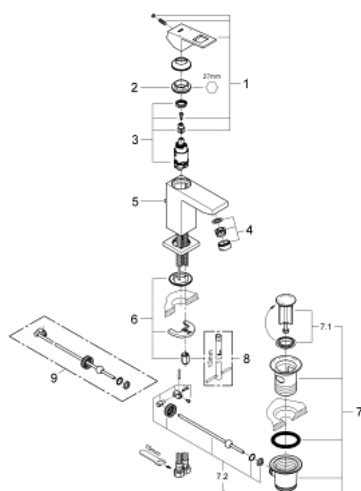

23 127 AL0 EUROCUBE SINGLE-LEVER BASIN MIXER S-SIZE

MÔ TẢ SẢN PHẨM

- Colour: brushed hard graphite
- Vòi chậu tay gạt
- Cần kim loại
- Lõi van ceramic GROHE SilkMove 28 mm
- Bộ giới hạn nhiệt độ
- Bề mặt mạ GROHE LongLife
- Công nghệ GROHE EcoJoy tiết kiệm nước và đảm bảo lưu lượng hoàn hảo
- maximum flow rate (at 3 bar): 5 l/min
- Hệ thống lắp đặt GROHE FastFixation Plus
- Bộ xả chậu 1 1/4"
- Dây cấp linh hoạt

23 127 AL0 EUROCUBE SINGLE-LEVER BASIN MIXER S-SIZE

PHỤ KIỆN LẮP ĐẶT, tháng 3 2019 – tháng 2 2022

- 1: Lever (Order-nr. 46786AL0)
- 2: Fitting ring (Order-nr. 46715000)
- 3: Cartridge (Order-nr. 46580000)
- 4: Mousseur (Order-nr. 48159AL0)
- 5: Shank mounting kit (Order-nr. 46645000)
- 7: Pop-up waste set 1 1/4" (Order-nr. 28910AL0)
- 7.1: Plug (Order-nr. 07182AL0)
- 7.2: Eccentric rod (Order-nr. 07052000)
- 8: Mounting wrench (Order-nr. 19017000)*
- 9: Eccentric rod (Order-nr. 07341000)*