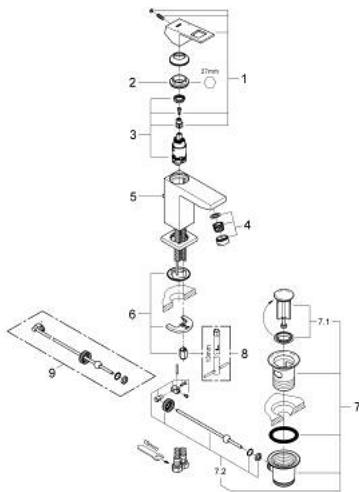

23 127 00E EUROCUBE SINGLE-LEVER BASIN MIXER S-SIZE

MÔ TẢ SẢN PHẨM

- Colour: chrome
- Vòi chậu tay gạt
- Cần kim loại
- Lõi van ceramic GROHE SilkMove 28 mm
- Bộ giới hạn nhiệt độ
- Bề mặt Chrome GROHE LongLife
- Công nghệ GROHE EcoJoy tiết kiệm nước và đảm bảo lưu lượng hoàn hảo
- maximum flow rate (at 3 bar): 5 l/min
- Hệ thống lắp đặt GROHE FastFixation Plus
- Bộ xả chậu 1 1/4"
- Dây cấp linh hoạt

23 127 00E EUROCUBE SINGLE-LEVER BASIN MIXER S-SIZE

PHỤ KIỆN LẮP ĐẶT, tháng 9 2010 – now

- 1: Lever (Order-nr. 46786000)
- 2: Fitting ring (Order-nr. 46715000)
- 3: Cartridge (Order-nr. 46580000)
- 4: Mousseur (Order-nr. 48159000)
- 5: Pop-up rod (Order-nr. 46787000)
- 6: Shank mounting kit (Order-nr. 46645000)
- 7: Pop-up waste set 1 1/4" (Order-nr. 28910000)
- 7.1: Plug (Order-nr. 07182000)
- 7.2: Eccentric rod (Order-nr. 07052000)
- 8: Mounting wrench (Order-nr. 19017000)*
- 9: Eccentric rod (Order-nr. 07341000)*