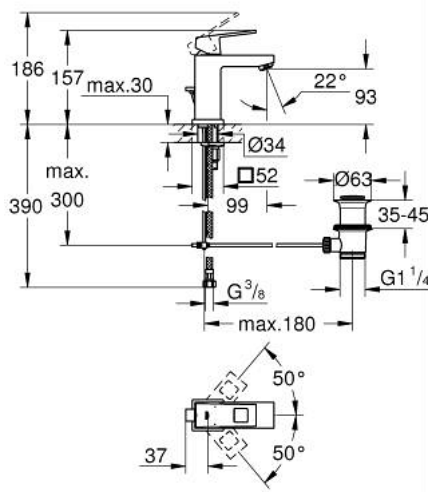

23 127 00E EUROCUBE SINGLE-LEVER BASIN MIXER S-SIZE

MÔ TẢ SẢN PHẨM

- Colour: chrome
- Vòi chậu tay gạt
- Cần kim loại
- Lõi van ceramic GROHE SilkMove 28 mm
- Bộ giới hạn nhiệt độ
- Bề mặt Chrome GROHE LongLife
- Công nghệ GROHE EcoJoy tiết kiệm nước và đảm bảo lưu lượng hoàn hảo
- maximum flow rate (at 3 bar): 5 l/min
- Hệ thống lắp đặt GROHE FastFixation Plus
- Bộ xả chậu 1 1/4"
- Dây cấp linh hoạt

23 127 00E EUROCUBE SINGLE-LEVER BASIN MIXER S-SIZE

PHỤ KIỆN LẮP ĐẶT, tháng 9 2010 – now

- 1: Lever (Order-nr. 46786000)
- 2: Fitting ring (Order-nr. 46715000)
- 3: Cartridge (Order-nr. 46580000)
- 4: Mousseur (Order-nr. 48159000)
- 5: Pop-up rod (Order-nr. 46787000)
- 6: Shank mounting kit (Order-nr. 46645000)
- 7: Pop-up waste set 1 1/4" (Order-nr. 28910000)
- 7.1: Plug (Order-nr. 07182000)
- 7.2: Eccentric rod (Order-nr. 07052000)
- 8: Mounting wrench (Order-nr. 19017000)*
- 9: Eccentric rod (Order-nr. 07341000)*