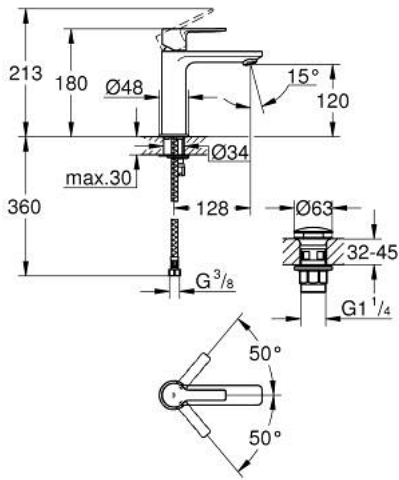

23 106 DC1 LINEARE SINGLE-LEVER BASIN MIXER S-SIZE

MÔ TẢ SẢN PHẨM

- Colour: Supersteel
- Vòi chậu tay gạt
- Cần kim loại
- Lõi van ceramic GROHE SilkMove 28 mm
- Kèm theo bộ giới hạn nhiệt độ
- Bề mặt mạ GROHE LongLife
- Công nghệ GROHE EcoJoy tiết kiệm nước và đảm bảo lưu lượng hoàn hảo
- maximum flow rate (at 3 bar): 5 l/min
- SpeedClean Mousseur
- Hệ thống lắp đặt GROHE FastFixation Plus
- smooth body with push-open waste set 1 1/4"
- Dây cấp linh hoạt

23 106 DC1 LINEARE SINGLE-LEVER BASIN MIXER S-SIZE

PHỤ KIỆN LẮP ĐẶT, tháng 9 2016 – now

- 1: Lever (Order-nr. 46980DC0)
- 2: Shield (Order-nr. 46581DC0)
- 3: Fitting ring (Order-nr. 07419000)
- 4: Cartridge (Order-nr. 46580000)
- 5: Mousseur (Order-nr. 48159DC0)
- 6: Shank mounting kit (Order-nr. 46645000)
- 7: Waste set with push-open plug (Order-nr. 65807DC0)
- 8: Mounting wrench (Order-nr. 19017000)*