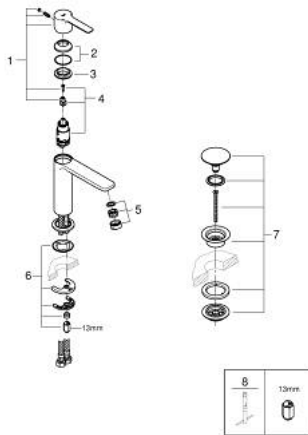

23 106 AL1 LINEARE SINGLE-LEVER BASIN MIXER S-SIZE

MÔ TẢ SẢN PHẨM

- Colour: brushed hard graphite
- Vòi chậu tay gạt
- Cần kim loại
- Lõi van ceramic GROHE SilkMove 28 mm
- Kèm theo bộ giới hạn nhiệt độ
- Bề mặt mạ GROHE LongLife
- Công nghệ GROHE EcoJoy tiết kiệm nước và đảm bảo lưu lượng hoàn hảo
- maximum flow rate (at 3 bar): 5 l/min
- SpeedClean Mousseur
- Hệ thống lắp đặt GROHE FastFixation Plus
- smooth body with push-open waste set 1 1/4"
- Dây cấp linh hoạt

23 106 AL1 LINEARE SINGLE-LEVER BASIN MIXER S-SIZE

PHỤ KIỆN LẮP ĐẶT, tháng 3 2019 – now

- 1: Lever (Order-nr. 46980AL0)
 - 2: Shield (Order-nr. 46581AL0)
 - 3: Fitting ring (Order-nr. 07419000)
 - 4: Cartridge (Order-nr. 46580000)
 - 5: Mousseur (Order-nr. 48159AL0)
 - 6: Shank mounting kit (Order-nr. 46645000)
 - 7: Pop-up waste set (Order-nr. 65807AL0)
 - 8: Mounting wrench (Order-nr. 19017000)*
- * Phụ kiện đặc biệt