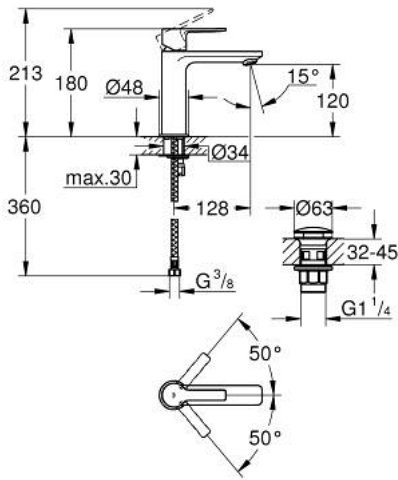

23 106 AL1 LINEARE SINGLE-LEVER BASIN MIXER S-SIZE

MÔ TẢ SẢN PHẨM

- Colour: brushed hard graphite
- Vòi chậu tay gạt
- Cần kim loại
- Lõi van ceramic GROHE SilkMove 28 mm
- Kèm theo bộ giới hạn nhiệt độ
- Bề mặt mạ GROHE LongLife
- Công nghệ GROHE EcoJoy tiết kiệm nước và đảm bảo lưu lượng hoàn hảo
- maximum flow rate (at 3 bar): 5 l/min
- SpeedClean Mousseur
- Hệ thống lắp đặt GROHE FastFixation Plus
- smooth body with push-open waste set 1 1/4"
- Dây cấp linh hoạt

23 106 AL1 LINEARE SINGLE-LEVER BASIN MIXER S-SIZE

PHỤ KIỆN LẮP ĐẶT, tháng 3 2019 – now

- 1: Lever (Order-nr. 46980AL0)
 - 2: Shield (Order-nr. 46581AL0)
 - 3: Fitting ring (Order-nr. 07419000)
 - 4: Cartridge (Order-nr. 46580000)
 - 5: Mousseur (Order-nr. 48159AL0)
 - 6: Shank mounting kit (Order-nr. 46645000)
 - 7: Pop-up waste set (Order-nr. 65807AL0)
 - 8: Mounting wrench (Order-nr. 19017000)*
- * Phụ kiện đặc biệt