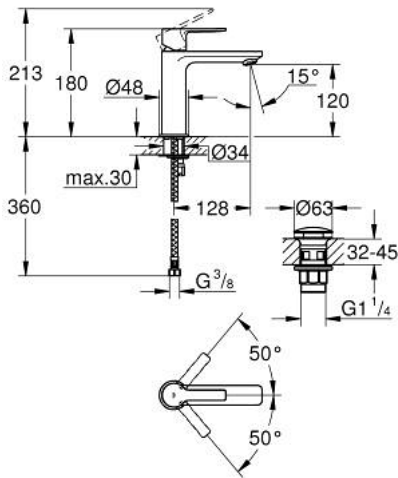

23 106 001 LINEARE SINGLE-LEVER BASIN MIXER S-SIZE

MÔ TẢ SẢN PHẨM

- Colour: chrome
- Vòi chậu tay gạt
- Cần kim loại
- Lõi van ceramic GROHE SilkMove 28 mm
- Kèm theo bộ giới hạn nhiệt độ
- Bề mặt Chrome GROHE LongLife
- Công nghệ GROHE EcoJoy tiết kiệm nước và đảm bảo lưu lượng hoàn hảo
- maximum flow rate (at 3 bar): 5 l/min
- SpeedClean Mousseur
- Hệ thống lắp đặt GROHE FastFixation Plus
- smooth body with push-open waste set 1 1/4"
- Dây cấp linh hoạt

23 106 001 LINEARE SINGLE-LEVER BASIN MIXER S-SIZE

PHỤ KIỆN LẮP ĐẶT, tháng 7 2016 – now

- 1: Lever (Order-nr. 46980000)
 - 2: Shield (Order-nr. 46581000)
 - 3: Fitting ring (Order-nr. 07419000)
 - 4: Cartridge (Order-nr. 46580000)
 - 5: Mousseur (Order-nr. 48159000)
 - 6: Shank mounting kit (Order-nr. 46645000)
 - 7: Pop-up waste set (Order-nr. 65807000)
 - 8: Mounting wrench (Order-nr. 19017000)*
- * Phụ kiện đặc biệt