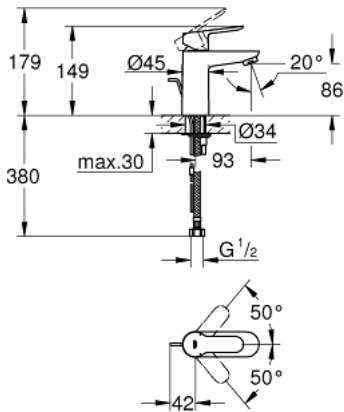

23 101 000 BAUEDGE SINGLE-LEVER BASIN MIXER

MÔ TẢ SẢN PHẨM

- Colour: chrome
- Vòi chậu tay gạt
- Cần kim loại
- Lõi van ceramic GROHE SmoothControl 28 mm
- Bề mặt Chrome GROHE LongLife
- Đầu vòi lọc
- with lift-rod
- without pop up waste set
- Dây cấp linh hoạt
- Công nghệ lắp đặt nhanh

23 101 000 BAUEDGE SINGLE-LEVER BASIN MIXER

PHỤ KIỆN LẮP ĐẶT, tháng 6 2010 – now

1: Lever (Order-nr. 46697000)

2: Cartridge (Order-nr. 46580000)

3: Pop-up rod (Order-nr. 10769000)

4: Mousseur (Order-nr. 13952000)

5: Shank mounting kit (Order-nr. 46249000)

6: Base plate (Order-nr. 48052000)*

7: Mounting wrench (Order-nr. 19017000)*

* Phụ kiện đặc biệt