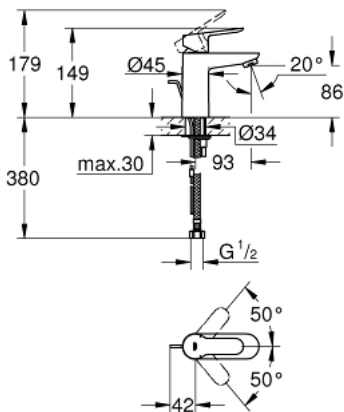

23 101 000 BAUEDGE SINGLE-LEVER BASIN MIXER

MÔ TẢ SẢN PHẨM

- Colour: chrome
- Vòi chậu tay gạt
- Cần kim loại
- Lõi van ceramic GROHE SmoothControl 28 mm
- Bề mặt Chrome GROHE LongLife
- Đầu vòi lọc
- with lift-rod
- without pop up waste set
- Dây cấp linh hoạt
- Công nghệ lắp đặt nhanh

23 101 000 BAUEDGE SINGLE-LEVER BASIN MIXER

PHỤ KIỆN LẮP ĐẶT, tháng 6 2010 – now

1: Lever (Order-nr. 46697000)

2: Cartridge (Order-nr. 46580000)

3: Pop-up rod (Order-nr. 10769000)

4: Mousseur (Order-nr. 13952000)

5: Shank mounting kit (Order-nr. 46249000)

6: Base plate (Order-nr. 48052000)*

7: Mounting wrench (Order-nr. 19017000)*

* Phụ kiện đặc biệt