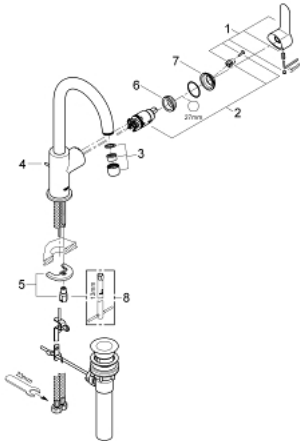

23 093 000 **BAUEDGE SINGLE-LEVER BASIN MIXER 1/2"**
L-SIZE

MÔ TẢ SẢN PHẨM

- Colour: chrome
- Vòi chậu tay gạt
- Cần kim loại
- Lõi van ceramic GROHE SmoothControl 28 mm
- Bề mặt Chrome GROHE LongLife
- Vòi dạng ống xoay được
- Đầu vòi lọc
- Bộ xả chậu 1 1/4"
- Dây cấp linh hoạt

- Công nghệ lắp đặt nhanh

23 093 000 **BAUEDGE SINGLE-LEVER BASIN MIXER 1/2"**
L-SIZE

PHỤ KIỆN LẮP ĐẶT, tháng 5 2012 – now

- 1: Lever (Order-nr. 46812000)
- 2: Cartridge (Order-nr. 46580000)
- 3: Mousseur (Order-nr. 13928000)
- 4: Pop-up rod (Order-nr. 10769000)
- 5: Shank mounting kit (Order-nr. 46249000)
- 6: Fitting ring (Order-nr. 07419000)
- 7: Shield (Order-nr. 46581000)
- 8: Mounting wrench (Order-nr. 19017000)*