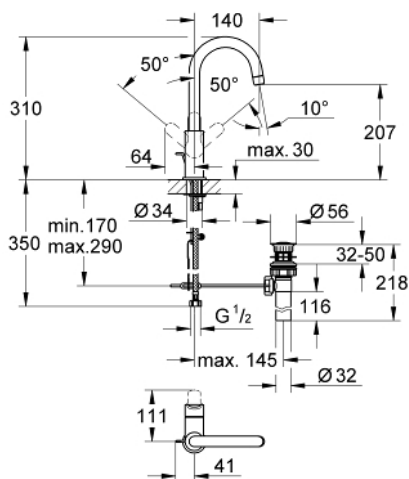

23 093 000 **BAUEDGE SINGLE-LEVER BASIN MIXER 1/2"**
L-SIZE

MÔ TẢ SẢN PHẨM

- Colour: chrome
- Vòi chậu tay gạt
- Cần kim loại
- Lõi van ceramic GROHE SmoothControl 28 mm
- Bề mặt Chrome GROHE LongLife
- Vòi dạng ống xoay được
- Đầu vòi lọc
- Bộ xả chậu 1 1/4"
- Dây cấp linh hoạt

- Công nghệ lắp đặt nhanh

23 093 000 **BAUEDGE SINGLE-LEVER BASIN MIXER 1/2"**
L-SIZE

PHỤ KIỆN LẮP ĐẶT, tháng 5 2012 – now

- 1: Lever (Order-nr. 46812000)
- 2: Cartridge (Order-nr. 46580000)
- 3: Mousseur (Order-nr. 13928000)
- 4: Pop-up rod (Order-nr. 10769000)
- 5: Shank mounting kit (Order-nr. 46249000)
- 6: Fitting ring (Order-nr. 07419000)
- 7: Shield (Order-nr. 46581000)
- 8: Mounting wrench (Order-nr. 19017000)*