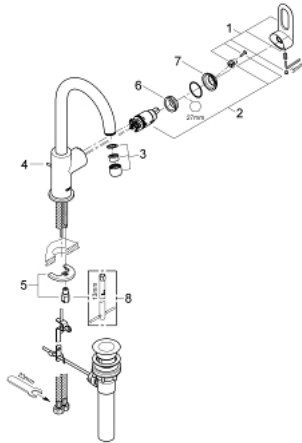

## 23 091 000 BAULoop SINGLE-LEVER BASIN MIXER

### MÔ TẢ SẢN PHẨM

- Colour: chrome
- Vòi chậu tay gạt
- Cần kim loại
- Lõi van ceramic GROHE SmoothControl 28 mm
- Bề mặt Chrome GROHE LongLife
- Vòi dạng ống xoay được
- Đầu vòi lọc
- Bộ xả chậu 1 1/4"
- Dây cấp linh hoạt
- Công nghệ lắp đặt nhanh

## 23 091 000 BAULoop SINGLE-LEVER BASIN MIXER

**PHỤ KIỆN LẮP ĐẶT**, tháng 5 2012 – now

1: Lever (Order-nr. 46779000)

2: Cartridge (Order-nr. 46580000)

3: Mousseur (Order-nr. 13928000)

4: Pop-up rod (Order-nr. 46739000)

5: Shank mounting kit (Order-nr. 46249000)

6: Fitting ring (Order-nr. 07419000)

7: Shield (Order-nr. 46581000)

8: Mounting wrench (Order-nr. 19017000)\*

\* Phụ kiện đặc biệt