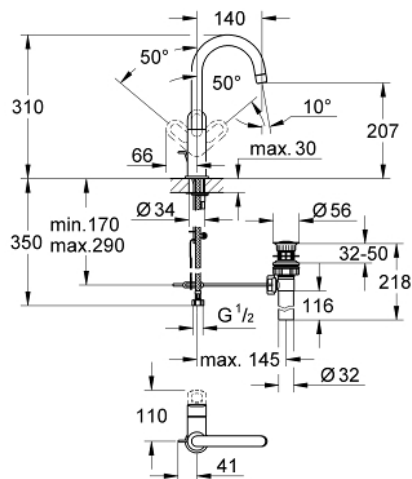

## 23 091 000 BAULoop SINGLE-LEVER BASIN MIXER

### MÔ TẢ SẢN PHẨM

- Colour: chrome
- Vòi chậu tay gạt
- Cần kim loại
- Lõi van ceramic GROHE SmoothControl 28 mm
- Bề mặt Chrome GROHE LongLife
- Vòi dạng ống xoay được
- Đầu vòi lọc
- Bộ xả chậu 1 1/4"
- Dây cấp linh hoạt
- Công nghệ lắp đặt nhanh

## 23 091 000 BAULoop SINGLE-LEVER BASIN MIXER

**PHỤ KIỆN LẮP ĐẶT**, tháng 5 2012 – now

1: Lever (Order-nr. 46779000)

2: Cartridge (Order-nr. 46580000)

3: Mousseur (Order-nr. 13928000)

4: Pop-up rod (Order-nr. 46739000)

5: Shank mounting kit (Order-nr. 46249000)

6: Fitting ring (Order-nr. 07419000)

7: Shield (Order-nr. 46581000)

8: Mounting wrench (Order-nr. 19017000)\*

\* Phụ kiện đặc biệt