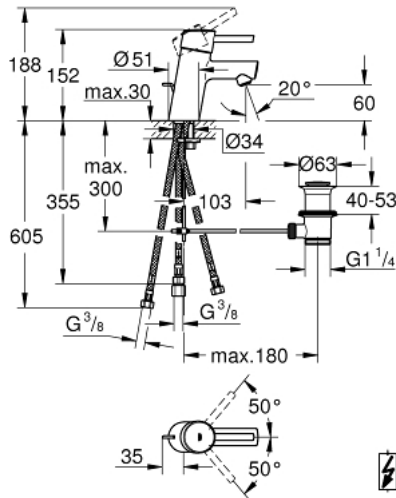

23 060 001 **CONCETTO SINGLE-LEVER BASIN MIXER** **S-SIZE**

MÔ TẢ SẢN PHẨM

- Colour: chrome
- Vòi chậu tay gạt
- Cần kim loại
- Lõi van ceramic GROHE SilkMove 35 mm
- Bộ giới hạn lưu lượng điều chỉnh được
- Bề mặt Chrome GROHE LongLife
- Hệ thống lắp đặt GROHE FastFixation có chân đỡ chính giữa
- Bộ nắn dòng chảy
- Bộ xả chậu 1 1/4"
- Dây cấp linh hoạt
- for open water heater
- Bộ giới hạn nhiệt độ tùy chọn, số tham chiếu 46 375
- Cấp chống ồn 1 theo DIN4109

23 060 001 **CONCETTO SINGLE-LEVER BASIN MIXER**
S-SIZE

PHỤ KIỆN LẮP ĐẶT, tháng 3 2010 – now

- 1: Lever (Order-nr. 46755000)
- 2: Screw coupling (Order-nr. 46460000)
- 3: Cartridge (Order-nr. 46558000)
- 4: Pop-up rod (Order-nr. 46739000)
- 5: Flow straightener (Order-nr. 07757000)
- 6: Shank mounting kit (Order-nr. 46671000)
- 7: Pop-up waste set 1 1/4" (Order-nr. 28910000)
- 7.1: Plug (Order-nr. 07182000)
- 7.2: Eccentric rod (Order-nr. 07052000)
- 8: Temperature limiter (Order-nr. 46375000)*
- 9: Socket spanner (Order-nr. 19332000)*
- 10: Mounting wrench (Order-nr. 19017000)*