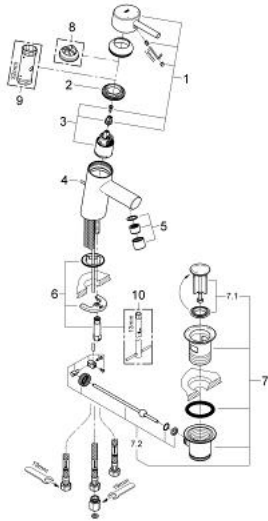

23 060 001 **CONCETTO SINGLE-LEVER BASIN MIXER** **S-SIZE**

MÔ TẢ SẢN PHẨM

- Colour: chrome
- Vòi chậu tay gạt
- Cần kim loại
- Lõi van ceramic GROHE SilkMove 35 mm
- Bộ giới hạn lưu lượng điều chỉnh được
- Bề mặt Chrome GROHE LongLife
- Hệ thống lắp đặt GROHE FastFixation có chân đỡ chính giữa
- Bộ nắn dòng chảy
- Bộ xả chậu 1 1/4"
- Dây cấp linh hoạt
- for open water heater
- Bộ giới hạn nhiệt độ tùy chọn, số tham chiếu 46 375
- Cấp chống ồn 1 theo DIN4109

23 060 001 **CONCETTO SINGLE-LEVER BASIN MIXER**
S-SIZE

PHỤ KIỆN LẮP ĐẶT, tháng 3 2010 – now

- 1: Lever (Order-nr. 46755000)
- 2: Screw coupling (Order-nr. 46460000)
- 3: Cartridge (Order-nr. 46558000)
- 4: Pop-up rod (Order-nr. 46739000)
- 5: Flow straightener (Order-nr. 07757000)
- 6: Shank mounting kit (Order-nr. 46671000)
- 7: Pop-up waste set 1 1/4" (Order-nr. 28910000)
- 7.1: Plug (Order-nr. 07182000)
- 7.2: Eccentric rod (Order-nr. 07052000)
- 8: Temperature limiter (Order-nr. 46375000)*
- 9: Socket spanner (Order-nr. 19332000)*
- 10: Mounting wrench (Order-nr. 19017000)*