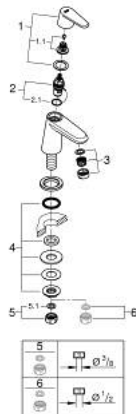

23 051 002 EURODISC COSMOPOLITAN PILLAR TAP XS-SIZE

MÔ TẢ SẢN PHẨM

- Colour: chrome
- Vòi chậu tay gạt
- Cần kim loại
- Lõi van ceramic
- Bề mặt Chrome GROHE LongLife
- Công nghệ GROHE EcoJoy tiết kiệm nước và đảm bảo lưu lượng hoàn hảo
- maximum flow rate (at 3 bar): 5 l/min
- SpeedClean Mousseur
- Đài ốc nối 1/2" x 10,5 mm
- Áp suất tối thiểu 1,0 bar
- Cấp chống ồn 1 theo DIN4109

23 051 002 EURODISC COSMOPOLITAN PILLAR TAP XS-SIZE

PHỤ KIỆN LẮP ĐẶT, tháng 3 2016 – now

- 1: Handle (Order-nr. 48060000)
- 1.1: Replacement handle connection kit (Order-nr. 45186000)
 - 1.1.1: O-ring $\varnothing 18.2 \times \varnothing 1.7$ (Order-nr. 0392400M)
- 2: Ceramic headpart, 1/2" (Order-nr. 45882000)
 - 2.1: O-ring $\varnothing 18.2 \times \varnothing 1.7$ (Order-nr. 0392400M)
- 3: Mousseur (Order-nr. 48159000)
- 4: Shank fastening assembly (Order-nr. 45000000)
- 5: Coupling nut 1/2" x 10.5 mm (Order-nr. 1290100M)
- 5.1: Fibre seal dia. 12x2 mm (Order-nr. 0138900M)
- 6: Coupling nut 1/2" x 14.5 mm (Order-nr. 1290200M)*