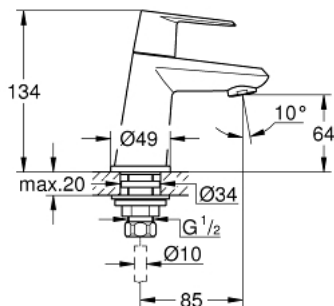

23 051 002 EURODISC COSMOPOLITAN PILLAR TAP XS-SIZE

MÔ TẢ SẢN PHẨM

- Colour: chrome
- Vòi chậu tay gạt
- Cần kim loại
- Lõi van ceramic
- Bề mặt Chrome GROHE LongLife
- Công nghệ GROHE EcoJoy tiết kiệm nước và đảm bảo lưu lượng hoàn hảo
- maximum flow rate (at 3 bar): 5 l/min
- SpeedClean Mousseur
- Đài ốc nối 1/2" x 10,5 mm
- Áp suất tối thiểu 1,0 bar
- Cấp chống ồn 1 theo DIN4109

23 051 002 EURODISC COSMOPOLITAN PILLAR TAP XS-SIZE

PHỤ KIỆN LẮP ĐẶT, tháng 3 2016 – now

- 1: Handle (Order-nr. 48060000)
- 1.1: Replacement handle connection kit (Order-nr. 45186000)
 - 1.1.1: O-ring $\varnothing 18.2 \times \varnothing 1.7$ (Order-nr. 0392400M)
- 2: Ceramic headpart, 1/2" (Order-nr. 45882000)
 - 2.1: O-ring $\varnothing 18.2 \times \varnothing 1.7$ (Order-nr. 0392400M)
- 3: Mousseur (Order-nr. 48159000)
- 4: Shank fastening assembly (Order-nr. 45000000)
- 5: Coupling nut 1/2" x 10.5 mm (Order-nr. 1290100M)
- 5.1: Fibre seal dia. 12x2 mm (Order-nr. 0138900M)
- 6: Coupling nut 1/2" x 14.5 mm (Order-nr. 1290200M)*