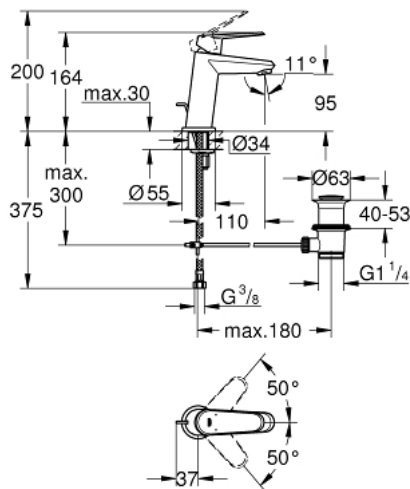

## 23 049 002 EURODISC COSMOPOLITAN SINGLE-LEVER BASIN MIXER S-SIZE

### MÔ TẢ SẢN PHẨM

- Colour: chrome
- Vòi chậu tay gạt
- Cần kim loại
- Lõi van ceramic GROHE SilkMove 28 mm
- Bề mặt Chrome GROHE LongLife
- Hệ thống lắp đặt GROHE FastFixation có chân đỡ chính giữa
- Đầu vòi lọc
- Bộ xả chậu 1 1/4"
- Dây cấp linh hoạt

23 049 002 **EURODISC COSMOPOLITAN SINGLE-LEVER BASIN MIXER  
S-SIZE**

**PHỤ KIỆN LẮP ĐẶT**, tháng 1 2012 – now

- 1: Lever (Order-nr. 46740000)
- 2: Fitting ring (Order-nr. 46715000)
- 3: Cartridge (Order-nr. 46580000)
- 4: Pop-up rod (Order-nr. 46739000)
- 5: Mousseur (Order-nr. 13929000)
- 6: Center ring (Order-nr. 46719000)
- 7: Base plate (Order-nr. 48165000)
- 8: Shank mounting kit (Order-nr. 46645000)
- 9: Pop-up waste set 1 1/4" (Order-nr. 28910000)
- 9.1: Plug (Order-nr. 07182000)
- 9.2: Eccentric rod (Order-nr. 07052000)
- 10: Mounting wrench (Order-nr. 19017000)\*