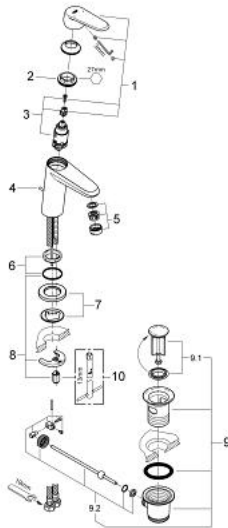

## 23 049 002 EURODISC COSMOPOLITAN SINGLE-LEVER BASIN MIXER S-SIZE

### MÔ TẢ SẢN PHẨM

- Colour: chrome
- Vòi chậu tay gạt
- Cần kim loại
- Lõi van ceramic GROHE SilkMove 28 mm
- Bề mặt Chrome GROHE LongLife
- Hệ thống lắp đặt GROHE FastFixation có chân đỡ chính giữa
- Đầu vòi lọc
- Bộ xả chậu 1 1/4"
- Dây cấp linh hoạt

23 049 002 **EURODISC COSMOPOLITAN SINGLE-LEVER BASIN MIXER  
S-SIZE**

**PHỤ KIỆN LẮP ĐẶT**, tháng 1 2012 – now

- 1: Lever (Order-nr. 46740000)
- 2: Fitting ring (Order-nr. 46715000)
- 3: Cartridge (Order-nr. 46580000)
- 4: Pop-up rod (Order-nr. 46739000)
- 5: Mousseur (Order-nr. 13929000)
- 6: Center ring (Order-nr. 46719000)
- 7: Base plate (Order-nr. 48165000)
- 8: Shank mounting kit (Order-nr. 46645000)
- 9: Pop-up waste set 1 1/4" (Order-nr. 28910000)
- 9.1: Plug (Order-nr. 07182000)
- 9.2: Eccentric rod (Order-nr. 07052000)
- 10: Mounting wrench (Order-nr. 19017000)\*