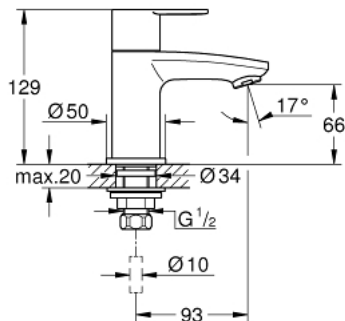

23 039 002 **EUROSTYLE COSMOPOLITAN PILLAR TAP**
XS-SIZE

MÔ TẢ SẢN PHẨM

- Colour: chrome
- Vòi chậu tay gạt
- Căn kim loại
- Lõi van ceramic
- Bề mặt Chrome GROHE LongLife
- Đầu vòi lọc
- Áp suất tối thiểu 1,0 bar
- Cấp chống ồn 1 theo DIN4109
- Đai ốc nối 1/2" x 10,5 mm

23 039 002 EUROSTYLE COSMOPOLITAN PILLAR TAP XS-SIZE

PHỤ KIỆN LẮP ĐẶT, tháng 3 2010 – now

- 1: Handle (Order-nr. 48067000)
- 1.1: Replacement handle connection kit (Order-nr. 45186000)
- 1.1.1: O-ring $\varnothing 18.2 \times \varnothing 1.7$ (Order-nr. 0392400M)
- 2: Ceramic headpart, 1/2" (Order-nr. 45882000)
- 2.1: O-ring $\varnothing 18.2 \times \varnothing 1.7$ (Order-nr. 0392400M)
- 3: Economy Mousseur (Order-nr. 13951000)
- 4: Shank fastening assembly (Order-nr. 45000000)
- 5: Coupling nut 1/2" x 10.5 mm (Order-nr. 1290100M)
- 5.1: Fibre seal dia. 12x2 mm (Order-nr. 0138900M)
- 6: Coupling nut 1/2" x 14.5 mm (Order-nr. 1290200M)*