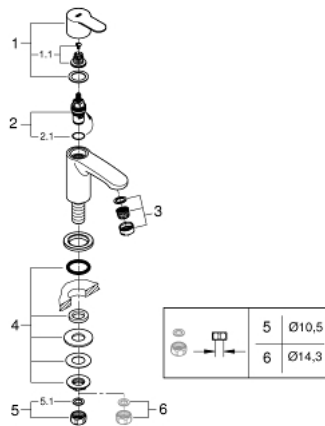

23 039 002 **EUROSTYLE COSMOPOLITAN PILLAR TAP**
XS-SIZE

MÔ TẢ SẢN PHẨM

- Colour: chrome
- Vòi chậu tay gạt
- Căn kim loại
- Lõi van ceramic
- Bề mặt Chrome GROHE LongLife
- Đầu vòi lọc
- Áp suất tối thiểu 1,0 bar
- Cấp chống ồn 1 theo DIN4109
- Đai ốc nối 1/2" x 10,5 mm

23 039 002 EUROSTYLE COSMOPOLITAN PILLAR TAP XS-SIZE

PHỤ KIỆN LẮP ĐẶT, tháng 3 2010 – now

- 1: Handle (Order-nr. 48067000)
- 1.1: Replacement handle connection kit (Order-nr. 45186000)
- 1.1.1: O-ring $\varnothing 18.2 \times \varnothing 1.7$ (Order-nr. 0392400M)
- 2: Ceramic headpart, 1/2" (Order-nr. 45882000)
- 2.1: O-ring $\varnothing 18.2 \times \varnothing 1.7$ (Order-nr. 0392400M)
- 3: Economy Mousseur (Order-nr. 13951000)
- 4: Shank fastening assembly (Order-nr. 45000000)
- 5: Coupling nut 1/2" x 10.5 mm (Order-nr. 1290100M)
- 5.1: Fibre seal dia. 12x2 mm (Order-nr. 0138900M)
- 6: Coupling nut 1/2" x 14.5 mm (Order-nr. 1290200M)*