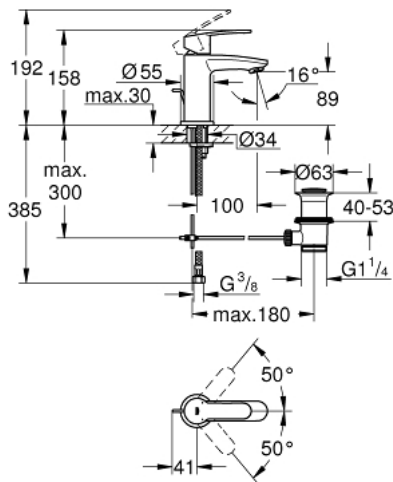

23 037 002 EUROSTYLE COSMOPOLITAN SINGLE-LEVER BASIN MIXER S-SIZE

MÔ TẢ SẢN PHẨM

- Colour: chrome
- Vòi chậu tay gạt
- Cần kim loại
- Lõi van ceramic GROHE SilkMove 28 mm
- Bề mặt Chrome GROHE LongLife
- Hệ thống lắp đặt GROHE FastFixation có chân đỡ chính giữa
- Đầu vòi lọc
- Bộ xả chậu 1 1/4"
- Dây cấp linh hoạt

23 037 002 EUROSTYLE COSMOPOLITAN SINGLE-LEVER BASIN MIXER S-SIZE

PHỤ KIỆN LẮP ĐẶT, tháng 1 2012 – now

- 1: Lever (Order-nr. 46749000)
- 2: Fitting ring (Order-nr. 46715000)
- 3: Cartridge (Order-nr. 46580000)
- 4: Pop-up rod (Order-nr. 46739000)
- 5: Mousseur (Order-nr. 13929000)
- 6: Center ring (Order-nr. 46719000)
- 7: Base plate (Order-nr. 48165000)
- 8: Shank mounting kit (Order-nr. 46671000)
- 9: Pop-up waste set 1 1/4" (Order-nr. 28910000)
- 9.1: Plug (Order-nr. 07182000)
- 9.2: Eccentric rod (Order-nr. 07052000)
- 10: Mounting wrench (Order-nr. 19017000)*