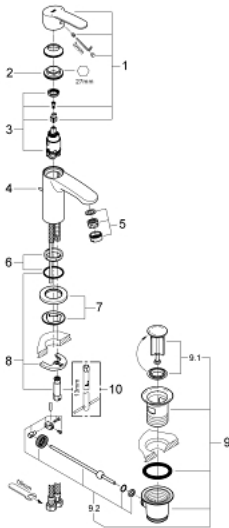

23 037 002 EUROSTYLE COSMOPOLITAN SINGLE-LEVER BASIN MIXER S-SIZE

MÔ TẢ SẢN PHẨM

- Colour: chrome
- Vòi chậu tay gạt
- Cần kim loại
- Lõi van ceramic GROHE SilkMove 28 mm
- Bề mặt Chrome GROHE LongLife
- Hệ thống lắp đặt GROHE FastFixation có chân đỡ chính giữa
- Đầu vòi lọc
- Bộ xả chậu 1 1/4"
- Dây cấp linh hoạt

23 037 002 EUROSTYLE COSMOPOLITAN SINGLE-LEVER BASIN MIXER S-SIZE

PHỤ KIỆN LẮP ĐẶT, tháng 1 2012 – now

- 1: Lever (Order-nr. 46749000)
- 2: Fitting ring (Order-nr. 46715000)
- 3: Cartridge (Order-nr. 46580000)
- 4: Pop-up rod (Order-nr. 46739000)
- 5: Mousseur (Order-nr. 13929000)
- 6: Center ring (Order-nr. 46719000)
- 7: Base plate (Order-nr. 48165000)
- 8: Shank mounting kit (Order-nr. 46671000)
- 9: Pop-up waste set 1 1/4" (Order-nr. 28910000)
- 9.1: Plug (Order-nr. 07182000)
- 9.2: Eccentric rod (Order-nr. 07052000)
- 10: Mounting wrench (Order-nr. 19017000)*