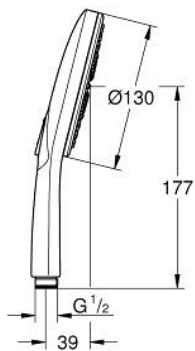

22 127 KF0 RAINSHOWER SMARTACTIVE 130 HAND SHOWER 3 SPRAYS

MÔ TẢ SẢN PHẨM

- Colour: phantom black
- spray plate phantom black
- spray patterns: Rain, Jet, ActiveMassage
- Bộ giới hạn lưu lượng GROHE EcoJoy ở mức 9,5 lít/phút
- Chế độ phun hoàn hảo GROHE DreamSpray
- GROHE SmartTip showering spray selection via push of a ring
- Hệ thống chống cặn với GROHE SpeedClean
- Công nghệ Inner WaterGuide tăng tuổi thọ vòi sen
- Hệ thống Góc sen Đa năng. Phù hợp với tất cả dây sen tiêu chuẩn
- Phù hợp với bình nước nóng trực tiếp