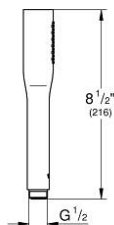

22 126 KF0 EUPHORIA COSMOPOLITAN STICK HAND SHOWER 1 SPRAY

MÔ TẢ SẢN PHẨM

- Colour: phantom black
- Chế độ phun mưa cơ bản
- maximum flow rate (at 3 bar): 8.2 l/min
- Công nghệ GROHE EcoJoy tiết kiệm nước và đảm bảo lưu lượng hoàn hảo
- Hệ thống chống cặn với GROHE SpeedClean
- Công nghệ Inner WaterGuide tăng tuổi thọ vòi sen
- Hệ thống Góc sen Đa năng. Phù hợp với tất cả dây sen tiêu chuẩn
- Phù hợp với bình nước nóng trực tiếp
- Áp suất tối thiểu 1,0 bar

22 126 KF0 EUPHORIA COSMOPOLITAN STICK HAND SHOWER 1 SPRAY

PHỤ KIỆN LẮP ĐẶT, tháng 3 2022 – now

1: Dirt strainer (Order-nr. 0700200M)