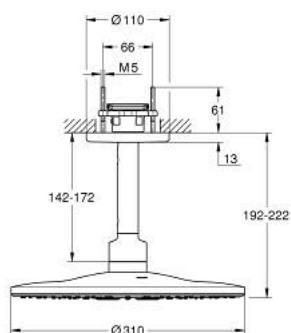

22 124 KF0 RAINSHOWER SMARTACTIVE 310 HEAD SHOWER SET CEILING 142 MM, 2 SPRAYS

MÔ TẢ SẢN PHẨM

- Colour: phantom black
- Bao gồm:
- Bát sen Rainshower SmartActive 310
- GROHE PureRain, ActiveRain
- 142 mm ceiling shower arm
- Chế độ phun hoàn hảo GROHE DreamSpray
- Hệ thống chống cặn với GROHE SpeedClean
- Công nghệ Inner WaterGuide tăng tuổi thọ vòi sen
- requires rough-in set 26 483 or 26 484 - to be ordered separately