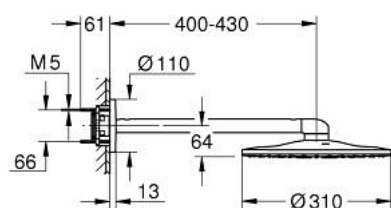

22 123 KF0 RAINSHOWER SMARTACTIVE 310 HEAD SHOWER SET 430 MM, 2 SPRAYS

MÔ TẢ SẢN PHẨM

- Colour: phantom black
- Bao gồm:
- Bát sen Rainshower SmartActive 310
- GROHE PureRain, ActiveRain
- horizontal 430 mm shower arm
- Chế độ phun hoàn hảo GROHE DreamSpray
- Hệ thống chống cặn với GROHE SpeedClean
- Công nghệ Inner WaterGuide tăng tuổi thọ vòi sen
- requires rough-in set 26 483 or 26 484 - to be ordered separately