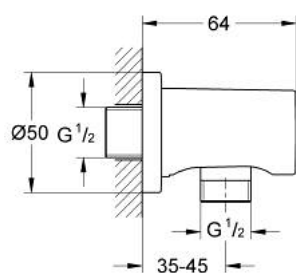

## 22 118 KF0 RAINSHOWER SHOWER OUTLET ELBOW, 1/2"

### MÔ TẢ SẢN PHẨM

- Colour: phantom black
- Ren ngoài
- Kèm theo ộp chụp lỗ khóa hình tròn
- Bảo vệ chống chảy ngược
- professional edition

## 22 118 KF0 RAINSHOWER SHOWER OUTLET ELBOW, 1/2"

PHỤ KIỆN LẮP ĐẶT , tháng 3 2022 – now

1: Non-return valve (Order-nr. 08565000)