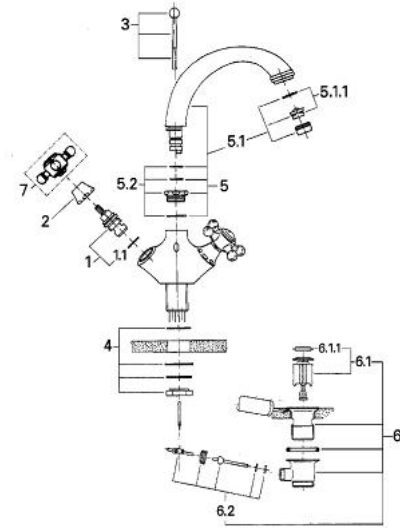

21 651 AG0 SINFONIA SINGLE-HOLE BASIN MIXER

MÔ TẢ SẢN PHẨM

- Colour: aranja/gold
- ceramic headparts 1/2", 180°
- swivelling cast spout with Mousseur
- projection 155 mm
- Bộ xả chậu 1 1/4"
- without handles
- Bề mặt Chrome GROHE LongLife

21 651 AG0 SINFONIA SINGLE-HOLE BASIN MIXER

PHỤ KIỆN LẮP ĐẶT, tháng 1 1992 – now

1: Ceramic headpart, 1/2" (Order-nr. 45346000)

1.1: O-ring $\varnothing 18.2 \times \varnothing 1.7$ (Order-nr. 0392400M)

2: Shield (Order-nr. 45736A00)

3: Pop-up rod (Order-nr. 45737AG0)

4: Shank mounting kit (Order-nr. 46078000)

4.1: Support plate (Order-nr. 05334000)

5: Cast swivel spout (Order-nr. 45739AG0)

5.1: Mousseur (Order-nr. 13929G00)

5.1.1: Repl. kit f. Mousseur M22x1 and M24x1 (Order-nr. 45002000)

5.2: Repl. kit f. cast spout (Order-nr. 45740A00)

6: Pop-up waste set 1 1/4" (Order-nr. 28910AG0)

6.1: Plug (Order-nr. 07182G00)

6.1.1: Ball seal dia. 9x6.8 mm (Order-nr. 0506500M)

6.2: Eccentric rod (Order-nr. 07052000)