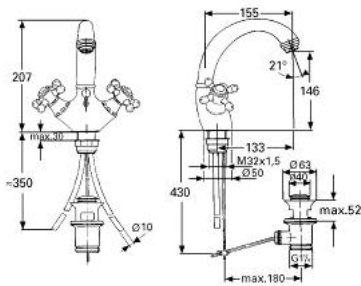

21 651 AG0 SINFONIA SINGLE-HOLE BASIN MIXER

MÔ TẢ SẢN PHẨM

- Colour: aranja/gold
- ceramic headparts 1/2", 180°
- swivelling cast spout with Mousseur
- projection 155 mm
- Bộ xả chậu 1 1/4"
- without handles
- Bề mặt Chrome GROHE LongLife

21 651 AG0 SINFONIA SINGLE-HOLE BASIN MIXER

PHỤ KIỆN LẮP ĐẶT, tháng 1 1992 – now

1: Ceramic headpart, 1/2" (Order-nr. 45346000)

1.1: O-ring $\varnothing 18.2 \times \varnothing 1.7$ (Order-nr. 0392400M)

2: Shield (Order-nr. 45736A00)

3: Pop-up rod (Order-nr. 45737AG0)

4: Shank mounting kit (Order-nr. 46078000)

4.1: Support plate (Order-nr. 05334000)

5: Cast swivel spout (Order-nr. 45739AG0)

5.1: Mousseur (Order-nr. 13929G00)

5.1.1: Repl. kit f. Mousseur M22x1 and M24x1 (Order-nr. 45002000)

5.2: Repl. kit f. cast spout (Order-nr. 45740A00)

6: Pop-up waste set 1 1/4" (Order-nr. 28910AG0)

6.1: Plug (Order-nr. 07182G00)

6.1.1: Ball seal dia. 9x6.8 mm (Order-nr. 0506500M)

6.2: Eccentric rod (Order-nr. 07052000)