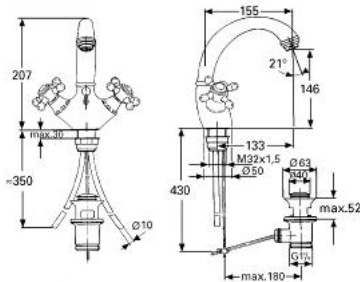

### MÔ TẢ SẢN PHẨM

- Colour: chrome
- ceramic headparts 1/2", 180°
- swivelling cast spout with Mousseur
- projection 155 mm
- Bộ xả chậu 1 1/4"
- without handles
- Bề mặt Chrome GROHE LongLife

## 21 651 000 SINFONIA SINGLE-HOLE BASIN MIXER

**PHỤ KIỆN LẮP ĐẶT**, tháng 1 1992 – now

1: Ceramic headpart, 1/2" (Order-nr. 45346000)

1.1: O-ring  $\varnothing 18.2 \times \varnothing 1.7$  (Order-nr. 0392400M)

2: Shield (Order-nr. 45736000)

3: Pop-up rod head (Order-nr. 04667000)

4: Shank mounting kit (Order-nr. 46078000)

4.1: Support plate (Order-nr. 05334000)

5: Cast swivel spout (Order-nr. 45739000)

5.1: Mousseur (Order-nr. 13929000)

5.1.1: Repl.kit f.Mousseur M22x1 and M24x1 (Order-nr. 45002000)

5.2: Repl.kit f.cast spout (Order-nr. 45740000)

6: Pop-up waste set 1 1/4" (Order-nr. 28910000)

6.1: Plug (Order-nr. 07182000)

6.2: Eccentric rod (Order-nr. 07052000)