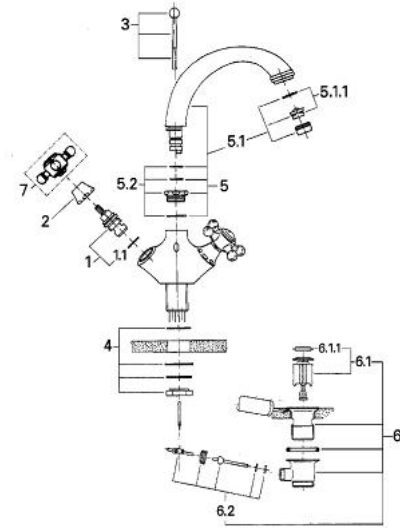

### MÔ TẢ SẢN PHẨM

- Colour: chrome
- ceramic headparts 1/2", 180°
- swivelling cast spout with Mousseur
- projection 155 mm
- Bộ xả chậu 1 1/4"
- without handles
- Bề mặt Chrome GROHE LongLife

## 21 651 000 SINFONIA SINGLE-HOLE BASIN MIXER

**PHỤ KIỆN LẮP ĐẶT**, tháng 1 1992 – now

1: Ceramic headpart, 1/2" (Order-nr. 45346000)

1.1: O-ring  $\varnothing 18.2 \times \varnothing 1.7$  (Order-nr. 0392400M)

2: Shield (Order-nr. 45736000)

3: Pop-up rod head (Order-nr. 04667000)

4: Shank mounting kit (Order-nr. 46078000)

4.1: Support plate (Order-nr. 05334000)

5: Cast swivel spout (Order-nr. 45739000)

5.1: Mousseur (Order-nr. 13929000)

5.1.1: Repl.kit f.Mousseur M22x1 and M24x1 (Order-nr. 45002000)

5.2: Repl.kit f.cast spout (Order-nr. 45740000)

6: Pop-up waste set 1 1/4" (Order-nr. 28910000)

6.1: Plug (Order-nr. 07182000)

6.2: Eccentric rod (Order-nr. 07052000)