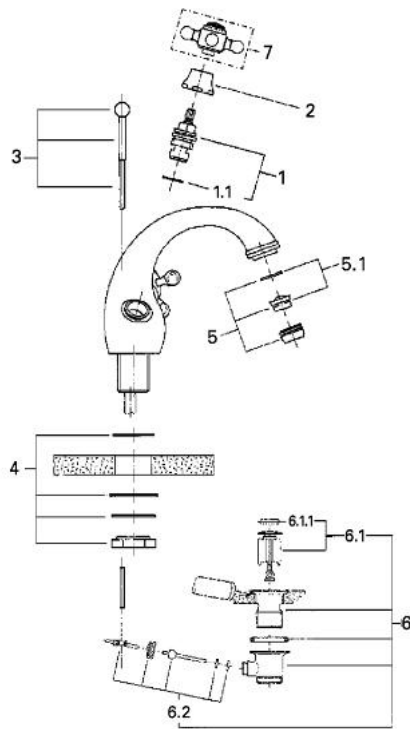

21 650 IG0 SINFONIA SINGLE-HOLE BASIN MIXER

MÔ TẢ SẢN PHẨM

- Colour: chrome/gold
- ceramic headparts 1/2", 180°
- cast spout with Mousseur
- projection 130 mm
- Bộ xả chịu 1 1/4"
- without handles
- Bề mặt Chrome GROHE LongLife

21 650 IG0 SINFONIA SINGLE-HOLE BASIN MIXER

PHỤ KIỆN LẮP ĐẶT , tháng 1 1992 – now

- 1: Ceramic headpart, 1/2" (Order-nr. 45346000)
- 1.1: O-ring $\varnothing 18.2 \times \varnothing 1.7$ (Order-nr. 0392400M)
- 2: Shield (Order-nr. 45736000)
- 3: Pop-up rod (Order-nr. 45737IG0)
- 4: Shank fastening assembly (Order-nr. 45012000)
- 5: Mousseur (Order-nr. 13929G00)
- 5.1: Repl.kit f.Mousseur M22x1 and M24x1 (Order-nr. 45002000)
- 6: Pop-up waste set 1 1/4" (Order-nr. 28910IG0)
- 6.1: Plug (Order-nr. 07182G00)
- 6.2: Eccentric rod (Order-nr. 07052000)
- 7: Sinfonia cross handles (Order-nr. 45600IG0)*