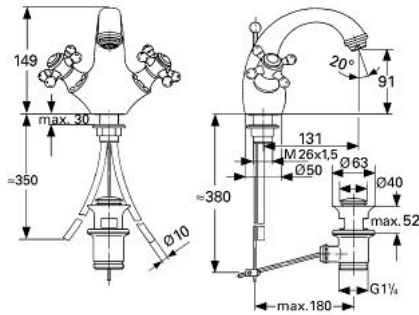

21 650 IG0 SINFONIA SINGLE-HOLE BASIN MIXER

MÔ TẢ SẢN PHẨM

- Colour: chrome/gold
- ceramic headparts 1/2", 180°
- cast spout with Mousseur
- projection 130 mm
- Bộ xả chịu 1 1/4"
- without handles
- Bề mặt Chrome GROHE LongLife

21 650 IG0 SINFONIA SINGLE-HOLE BASIN MIXER

PHỤ KIỆN LẮP ĐẶT , tháng 1 1992 – now

- 1: Ceramic headpart, 1/2" (Order-nr. 45346000)
- 1.1: O-ring $\varnothing 18.2 \times \varnothing 1.7$ (Order-nr. 0392400M)
- 2: Shield (Order-nr. 45736000)
- 3: Pop-up rod (Order-nr. 45737IG0)
- 4: Shank fastening assembly (Order-nr. 45012000)
- 5: Mousseur (Order-nr. 13929G00)
- 5.1: Repl.kit f.Mousseur M22x1 and M24x1 (Order-nr. 45002000)
- 6: Pop-up waste set 1 1/4" (Order-nr. 28910IG0)
- 6.1: Plug (Order-nr. 07182G00)
- 6.2: Eccentric rod (Order-nr. 07052000)
- 7: Sinfonia cross handles (Order-nr. 45600IG0)*