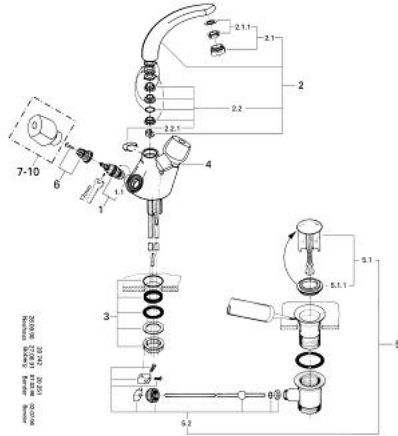

21 600 000 FLORIDA SINGLE-HOLE BASIN MIXER

MÔ TẢ SẢN PHẨM

- Colour: chrome
- ceramic headparts 1/2", 180°
- swivelling cast spout with Mousseur and lockable stop limiter
- Bộ xả chậu 1 1/4"
- without handles
- Bề mặt Chrome GROHE LongLife

21 600 000 FLORIDA SINGLE-HOLE BASIN MIXER

21.6000

PHỤ KIỆN LẮP ĐẶT, tháng 1 1984 – now

- 1: Ceramic headpart, 1/2" (Order-nr. 45346000)
- 1.1: O-ring $\varnothing 18.2 \times \varnothing 1.7$ (Order-nr. 0392400M)
- 2: Cast swivel spout (Order-nr. 13428000)
- 2.1: Mousseur (Order-nr. 13929000)
- 2.1.1: Repl.kit f.Mousseur M22x1 and M24x1 (Order-nr. 45002000)
- 2.2: Repl.kit f.cast spout (Order-nr. 45474000)
- 2.2.1: Safety washer (Order-nr. 0585000M)
- 3: Shank fastening assembly (Order-nr. 45143000)
- 4: Pop-up rod (Order-nr. 45177000)
- 5: Pop-up waste set 1 1/4" (Order-nr. 28910000)
- 5.1: Plug (Order-nr. 07182000)
- 5.2: Eccentric rod (Order-nr. 07052000)
- 6: Replacement handle connection kit (Order-nr. 45186000)
- 6.1: O-ring $\varnothing 18.2 \times \varnothing 1.7$ (Order-nr. 0392400M)
- 7: Handle (Order-nr. 45180000)*
- 8: Florida handle 115 (Order-nr. 45230000)*
- 9: Florida handle 500 (Order-nr. 45206000)*
- 10: Florida handle 510 (Order-nr. 45207000)*