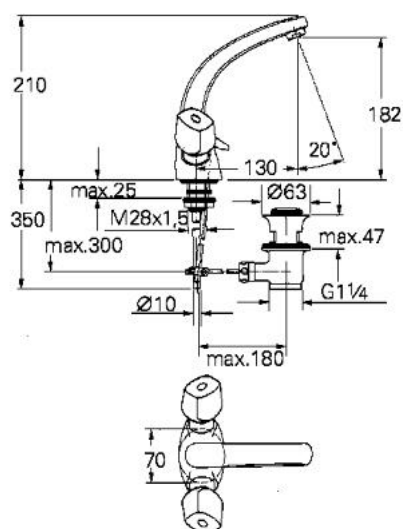

21 600 000 FLORIDA SINGLE-HOLE BASIN MIXER

MÔ TẢ SẢN PHẨM

- Colour: chrome
- ceramic headparts 1/2", 180°
- swivelling cast spout with Mousseur and lockable stop limiter
- Bộ xả chậu 1 1/4"
- without handles
- Bề mặt Chrome GROHE LongLife

21 600 000 FLORIDA SINGLE-HOLE BASIN MIXER

21.6000

PHỤ KIỆN LẮP ĐẶT, tháng 1 1984 – now

- 1: Ceramic headpart, 1/2" (Order-nr. 45346000)
- 1.1: O-ring $\varnothing 18.2 \times \varnothing 1.7$ (Order-nr. 0392400M)
- 2: Cast swivel spout (Order-nr. 13428000)
- 2.1: Mousseur (Order-nr. 13929000)
- 2.1.1: Repl.kit f.Mousseur M22x1 and M24x1 (Order-nr. 45002000)
- 2.2: Repl.kit f.cast spout (Order-nr. 45474000)
- 2.2.1: Safety washer (Order-nr. 0585000M)
- 3: Shank fastening assembly (Order-nr. 45143000)
- 4: Pop-up rod (Order-nr. 45177000)
- 5: Pop-up waste set 1 1/4" (Order-nr. 28910000)
- 5.1: Plug (Order-nr. 07182000)
- 5.2: Eccentric rod (Order-nr. 07052000)
- 6: Replacement handle connection kit (Order-nr. 45186000)
- 6.1: O-ring $\varnothing 18.2 \times \varnothing 1.7$ (Order-nr. 0392400M)
- 7: Handle (Order-nr. 45180000)*
- 8: Florida handle 115 (Order-nr. 45230000)*
- 9: Florida handle 500 (Order-nr. 45206000)*
- 10: Florida handle 510 (Order-nr. 45207000)*