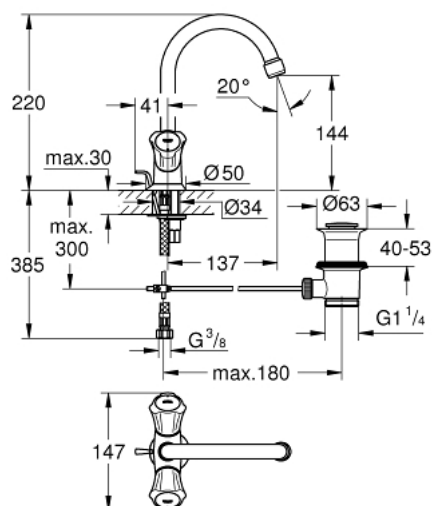

21 375 001 COSTA L SINGLE-HOLE BASIN MIXER

MÔ TẢ SẢN PHẨM

- Colour: chrome
- metal handles
- heat-insulated
- screwable
- GROHE Long-Life headpart
- swivelling tubular spout with Mousseur
- Bộ xả chịu 1 1/4"
- Dây cấp linh hoạt
- Bề mặt Chrome GROHE LongLife

21 375 001 COSTA L SINGLE-HOLE BASIN MIXER

PHỤ KIỆN LẮP ĐẶT , tháng 7 2018 – now

- 1: Handle (Order-nr. 45994000)
- 1.1: Repl. kit f.handle fastening (Order-nr. 0538600M)
- 2: Headpart 1/2" (Order-nr. 07146000)
- 2.1: O-ring $\varnothing 6 \times \varnothing 2$ (Order-nr. 0128300M)
- 2.2: O-ring $\varnothing 18.2 \times \varnothing 1.7$ (Order-nr. 0392400M)
- 2.3: Ball seal dia. 9x6.8 mm (Order-nr. 0529100M)
- 3: Spout (Order-nr. 13219000)
- 3.1: Mousseur (Order-nr. 13928000)
- 3.2: O-ring dia. 12x2 mm (Order-nr. 0128000M)
- 4: Escutcheon (Order-nr. 48004000)
- 5: Shank mounting kit (Order-nr. 46249000)
- 6: Lift rod (Order-nr. 65936PD0)
- 7: Pop-up waste set 1 1/4" (Order-nr. 28910000)
- 7.1: Plug (Order-nr. 07182000)
- 7.2: Eccentric rod (Order-nr. 07052000)
- 8: Connection hose (Order-nr. 46255000)
- 9: Screw for Costa/Avina products (Order-nr. 48013000)*
- 10: Mounting wrench (Order-nr. 19017000)*
- 11: Eccentric rod (Order-nr. 07341000)*