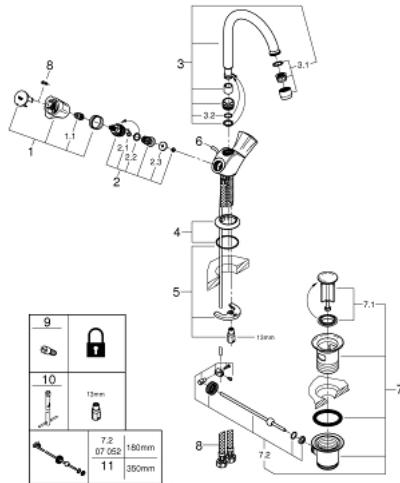

21 375 001 COSTA L SINGLE-HOLE BASIN MIXER

MÔ TẢ SẢN PHẨM

- Colour: chrome
- metal handles
- heat-insulated
- screwable
- GROHE Long-Life headpart
- swivelling tubular spout with Mousseur
- Bộ xả chịu 1 1/4"
- Dây cấp linh hoạt
- Bề mặt Chrome GROHE LongLife

21 375 001 COSTA L SINGLE-HOLE BASIN MIXER

PHỤ KIỆN LẮP ĐẶT , tháng 7 2018 – now

- 1: Handle (Order-nr. 45994000)
- 1.1: Repl. kit f.handle fastening (Order-nr. 0538600M)
- 2: Headpart 1/2" (Order-nr. 07146000)
- 2.1: O-ring $\varnothing 6 \times \varnothing 2$ (Order-nr. 0128300M)
- 2.2: O-ring $\varnothing 18.2 \times \varnothing 1.7$ (Order-nr. 0392400M)
- 2.3: Ball seal dia. 9x6.8 mm (Order-nr. 0529100M)
- 3: Spout (Order-nr. 13219000)
- 3.1: Mousseur (Order-nr. 13928000)
- 3.2: O-ring dia. 12x2 mm (Order-nr. 0128000M)
- 4: Escutcheon (Order-nr. 48004000)
- 5: Shank mounting kit (Order-nr. 46249000)
- 6: Lift rod (Order-nr. 65936PD0)
- 7: Pop-up waste set 1 1/4" (Order-nr. 28910000)
- 7.1: Plug (Order-nr. 07182000)
- 7.2: Eccentric rod (Order-nr. 07052000)
- 8: Connection hose (Order-nr. 46255000)
- 9: Screw for Costa/Avina products (Order-nr. 48013000)*
- 10: Mounting wrench (Order-nr. 19017000)*
- 11: Eccentric rod (Order-nr. 07341000)*