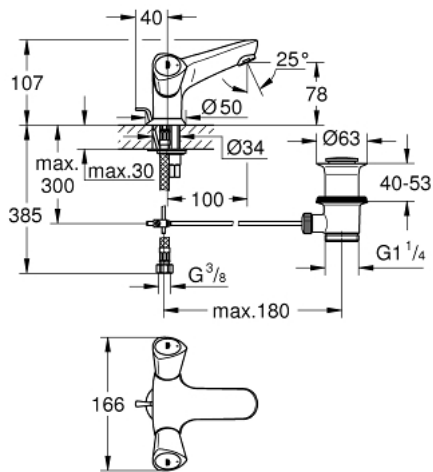

21 255 001 COSTA S SINGLE-HOLE BASIN MIXER

MÔ TẢ SẢN PHẨM

- Colour: chrome
- metal handles
- heat-insulated
- screwable
- Carbodur headpart
- cast spout with mousseur
- Bộ xả chịu 1 1/4"
- Dây cấp linh hoạt
- Bề mặt Chrome GROHE LongLife

21 255 001 COSTA S SINGLE-HOLE BASIN MIXER

PHỤ KIỆN LẮP ĐẶT , tháng 8 2016 – now

1: Handle (Order-nr. 45995000)

1.1: Repl. kit f.handle fastening (Order-nr. 0538600M)

2: Ceramic headpart, 1/2" (Order-nr. 45346000)

7: Pop-up waste set 1 1/4" (Order-nr. 28910000)

7.1: Plug (Order-nr. 07182000)

7.2: Eccentric rod (Order-nr. 07052000)

8: Connection hose (Order-nr. 46255000)

9: Screw for Costa/Avina products (Order-nr. 48013000)*

10: Eccentric rod (Order-nr. 07341000)*

11: Mounting wrench (Order-nr. 19017000)*

* Phụ kiện đặc biệt