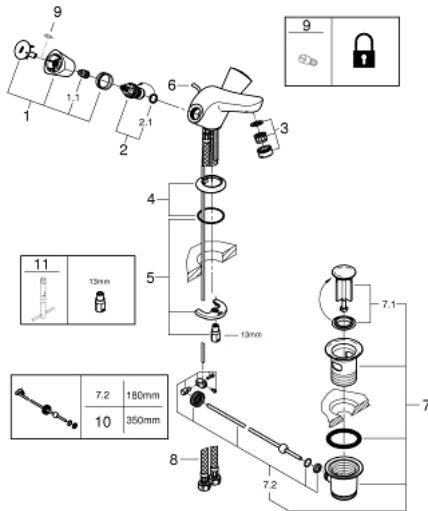

21 255 001 COSTA S SINGLE-HOLE BASIN MIXER

PHỤ KIỆN LẮP ĐẶT , tháng 8 2016 – now

1: Handle (Order-nr. 45995000)

1.1: Repl. kit f.handle fastening (Order-nr. 0538600M)

2: Ceramic headpart, 1/2" (Order-nr. 45346000)

2.1: O-ring $\varnothing 18.2 \times \varnothing 1.7$ (Order-nr. 0392400M)

3: Mousseur (Order-nr. 13929000)

4: Escutcheon (Order-nr. 48004000)

5: Shank mounting kit (Order-nr. 46249000)

6: Lift rod (Order-nr. 65936PD0)

7: Pop-up waste set 1 1/4" (Order-nr. 28910000)

7.1: Plug (Order-nr. 07182000)

7.2: Eccentric rod (Order-nr. 07052000)

8: Connection hose (Order-nr. 46255000)

9: Screw for Costa/Avina products (Order-nr. 48013000)*

10: Eccentric rod (Order-nr. 07341000)*

11: Mounting wrench (Order-nr. 19017000)*

* Phụ kiện đặc biệt