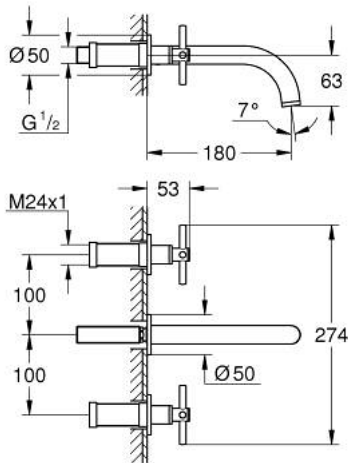

20 661 GN0 ATRIO 3-HOLE BASIN MIXER M-SIZE

MÔ TẢ SẢN PHẨM

- Colour: brushed cool sunrise
- Thiết kế treo tường
- Lắp cùng với bộ âm tường 29 025 002
- Lõi van nóng/lạnh ceramic 1/2", xoay 90°
- Bề mặt mạ GROHE LongLife
- Công nghệ GROHE EcoJoy tiết kiệm nước và đảm bảo lưu lượng hoàn hảo
- maximum flow rate (at 3 bar): 5 l/min
- centre distance 200 mm
- projection 180 mm
- with cross handles
- without roughing-in set 29 025 002 (please order separately)
- Two different sets of caps included. One set with "H" and "C" marking, one set without marking.

20 661 GN0 ATRIO 3-HOLE BASIN MIXER M-SIZE

PHỤ KIỆN LẮP ĐẶT, tháng 11 2022 – now

- 1: Extension (Order-nr. 45988000)
- 2: Cross handles (Order-nr. 14215GN0)
- 3: Spout (Order-nr. 101344GN00)
- 3.1: Flow straightener (Order-nr. 48408000)
- 4: Connection nipple (Order-nr. 1013459990)