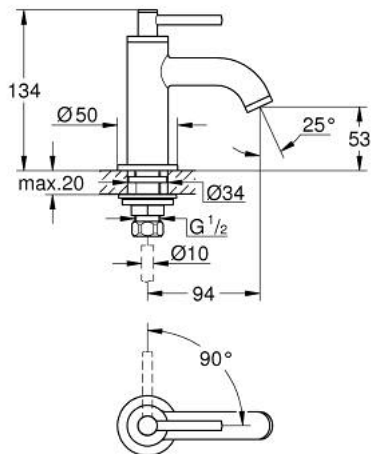

20 658 000 ATRIO PILLAR TAP

MÔ TẢ SẢN PHẨM

- Colour: chrome
- ceramic headpart 1/2" - 90°
- Bề mặt Chrome GROHE LongLife
- Công nghệ GROHE EcoJoy tiết kiệm nước và đảm bảo lưu lượng hoàn hảo
- maximum flow rate (at 3 bar): 5 l/min
- Công nghệ lắp đặt nhanh
- Đầu vòi lọc
- fixed spout
- with lever handle

20 658 000 ATRIO PILLAR TAP

PHỤ KIỆN LẮP ĐẶT , tháng 10 2021 – now

- 1: Lever handles (Order-nr. 14216000)
- 2: Ceramic headpart, 1/2" (Order-nr. 45882000)
- 2.1: O-ring $\varnothing 18.2 \times \varnothing 1.7$ (Order-nr. 0392400M)
- 3: Shank mounting kit (Order-nr. 45004000)
- 4: Flow straightener (Order-nr. 48408000)
- 5: Coupling nut 1/2" x 10.5 mm (Order-nr. 1290100M)
- 5.1: Fibre seal dia. 12x2 mm (Order-nr. 0138900M)
- 6: Coupling nut 1/2" x 14.5 mm (Order-nr. 1290200M)*