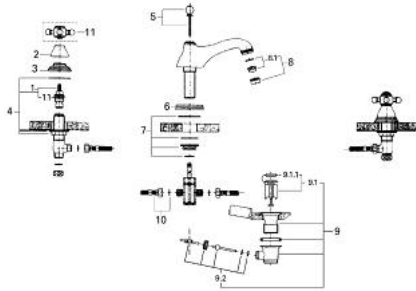

## 20 651 IG0 SINFONIA 3-HOLE BASIN MIXER

### MÔ TẢ SẢN PHẨM

- Colour: chrome/gold
- ceramic headparts 1/2", 180°
- cast spout with Mousseur
- Vòi xả dài 140 mm
- pressure-proof, flexible connection hoses
- Đai ốc nổi để khoan 10,5 mm
- Bộ xả chịu 1 1/4"
- without handles
- Bề mặt Chrome GROHE LongLife

### PHỤ KIỆN LẮP ĐẶT , tháng 1 1992 – now

- 1: Ceramic headpart, 1/2" (Order-nr. 45346000)
- 1.1: O-ring  $\varnothing 18.2 \times \varnothing 1.7$  (Order-nr. 0392400M)
- 2: Shield (Order-nr. 45700000)
- 3: Escutcheon (Order-nr. 45692G00)
- 4: Shank mounting kit (Order-nr. 07660000)
- 5: Pop-up rod (Order-nr. 07511IG0)
- 6: Escutcheon (Order-nr. 45802G00)
- 7: Shank mounting kit (Order-nr. 45703000)
- 8: Mousseur (Order-nr. 13929G00)
- 8.1: Repl. kit f. Mousseur M22x1 and M24x1 (Order-nr. 45002000)
- 9: Pop-up waste set 1 1/4" (Order-nr. 28910IG0)
- 9.1: Plug (Order-nr. 07182G00)
- 9.2: Eccentric rod (Order-nr. 07052000)
- 10: Flexible connection hose (Order-nr. 45704000)
- 11: Sinfonia cross handles (Order-nr. 45600IG0)\*