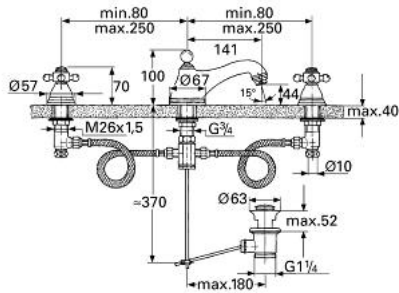

## 20 651 IG0 SINFONIA 3-HOLE BASIN MIXER

### MÔ TẢ SẢN PHẨM

- Colour: chrome/gold
- ceramic headparts 1/2", 180°
- cast spout with Mousseur
- Vòi xả dài 140 mm
- pressure-proof, flexible connection hoses
- Đai ốc nổi để khoan 10,5 mm
- Bộ xả chịu 1 1/4"
- without handles
- Bề mặt Chrome GROHE LongLife

### PHỤ KIỆN LẮP ĐẶT , tháng 1 1992 – now

- 1: Ceramic headpart, 1/2" (Order-nr. 45346000)
- 1.1: O-ring  $\varnothing 18.2 \times \varnothing 1.7$  (Order-nr. 0392400M)
- 2: Shield (Order-nr. 45700000)
- 3: Escutcheon (Order-nr. 45692G00)
- 4: Shank mounting kit (Order-nr. 07660000)
- 5: Pop-up rod (Order-nr. 07511IG0)
- 6: Escutcheon (Order-nr. 45802G00)
- 7: Shank mounting kit (Order-nr. 45703000)
- 8: Mousseur (Order-nr. 13929G00)
- 8.1: Repl. kit f. Mousseur M22x1 and M24x1 (Order-nr. 45002000)
- 9: Pop-up waste set 1 1/4" (Order-nr. 28910IG0)
- 9.1: Plug (Order-nr. 07182G00)
- 9.2: Eccentric rod (Order-nr. 07052000)
- 10: Flexible connection hose (Order-nr. 45704000)
- 11: Sinfonia cross handles (Order-nr. 45600IG0)\*