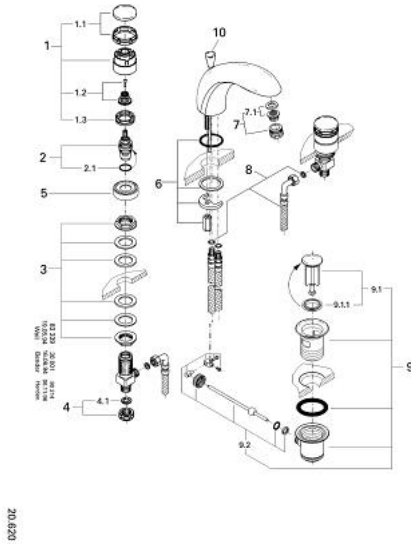

20 620 RR0 CHIARA 3-HOLE BASIN MIXER

MÔ TẢ SẢN PHẨM

- ceramic headparts 1/2", 180°
- cast spout with Mousseur
- pressure-proof, flexible connection hoses
- Đai ốc nổi để khoan 10,5 mm
- Bộ xả chậm 1 1/4"
- Bề mặt Chrome GROHE LongLife

20 620 RR0 CHIARA 3-HOLE BASIN MIXER

PHỤ KIỆN LẮP ĐẶT , tháng 1 1991 – now

- 1: Handle (Order-nr. 45493P00)
- 1.1: Cap (Order-nr. 47452IP0)
- 1.2: Replacement handle connection kit (Order-nr. 45186000)
- 1.2.1: O-ring $\varnothing 18.2 \times \varnothing 1.7$ (Order-nr. 0392400M)
- 1.3: Ring (Order-nr. 03070000)
- 2: Ceramic headpart, 1/2" (Order-nr. 45346000)
- 2.1: O-ring $\varnothing 18.2 \times \varnothing 1.7$ (Order-nr. 0392400M)
- 3: Shank fastening assembly (Order-nr. 45025000)
- 4: Coupling nut 1/2" x 10.5 mm (Order-nr. 1290100M)
- 4.1: Fibre seal dia. 12x2 mm (Order-nr. 0138900M)
- 5: Escutcheon (Order-nr. 45494P00)
- 6: Shank mounting kit (Order-nr. 45226000)
- 7: Mousseur (Order-nr. 13929P00)
- 7.1: Repl.kit f.Mousseur M22x1 and M24x1 (Order-nr. 45002000)
- 8: Flexible hose (Order-nr. 45461000)
- 9: Pop-up waste set 1 1/4" (Order-nr. 28910P00)
- 9.1: Plug (Order-nr. 07182P00)
- 9.1.1: Ball seal dia. 9x6.8 mm (Order-nr. 0506500M)
- 9.2: Eccentric rod (Order-nr. 07052000)
- 10: Pop-up rod (Order-nr. 45495P00)