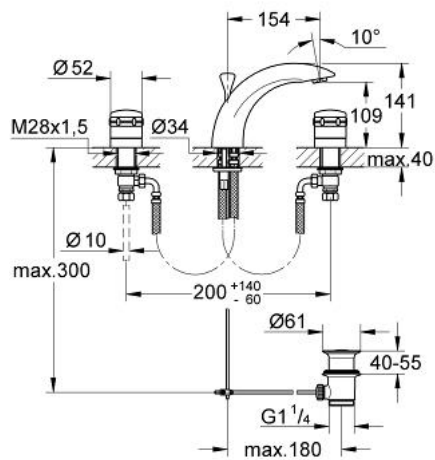

20 620 RR0 CHIARA 3-HOLE BASIN MIXER

MÔ TẢ SẢN PHẨM

- ceramic headparts 1/2", 180°
- cast spout with Mousseur
- pressure-proof, flexible connection hoses
- Đai ốc nổi để khoan 10,5 mm
- Bộ xả chậm 1 1/4"
- Bề mặt Chrome GROHE LongLife

20 620 RR0 CHIARA 3-HOLE BASIN MIXER

PHỤ KIỆN LẮP ĐẶT , tháng 1 1991 – now

- 1: Handle (Order-nr. 45493P00)
- 1.1: Cap (Order-nr. 47452IP0)
- 1.2: Replacement handle connection kit (Order-nr. 45186000)
- 1.2.1: O-ring $\varnothing 18.2 \times \varnothing 1.7$ (Order-nr. 0392400M)
- 1.3: Ring (Order-nr. 03070000)
- 2: Ceramic headpart, 1/2" (Order-nr. 45346000)
- 2.1: O-ring $\varnothing 18.2 \times \varnothing 1.7$ (Order-nr. 0392400M)
- 3: Shank fastening assembly (Order-nr. 45025000)
- 4: Coupling nut 1/2" x 10.5 mm (Order-nr. 1290100M)
- 4.1: Fibre seal dia. 12x2 mm (Order-nr. 0138900M)
- 5: Escutcheon (Order-nr. 45494P00)
- 6: Shank mounting kit (Order-nr. 45226000)
- 7: Mousseur (Order-nr. 13929P00)
- 7.1: Repl.kit f.Mousseur M22x1 and M24x1 (Order-nr. 45002000)
- 8: Flexible hose (Order-nr. 45461000)
- 9: Pop-up waste set 1 1/4" (Order-nr. 28910P00)
- 9.1: Plug (Order-nr. 07182P00)
- 9.1.1: Ball seal dia. 9x6.8 mm (Order-nr. 0506500M)
- 9.2: Eccentric rod (Order-nr. 07052000)
- 10: Pop-up rod (Order-nr. 45495P00)