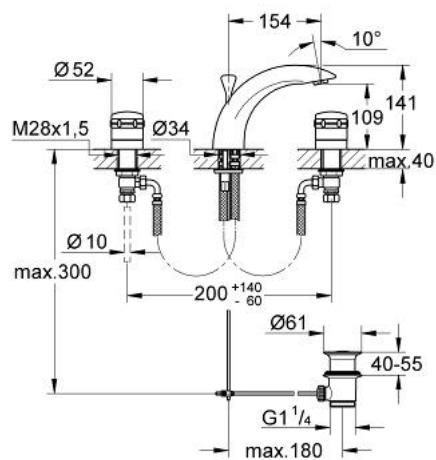

20 620 AG0 CHIARA 3-HOLE BASIN MIXER

MÔ TẢ SẢN PHẨM

- Colour: aranja/gold
- ceramic headparts 1/2", 180°
- cast spout with Mousseur
- pressure-proof, flexible connection hoses
- Đai ốc nổi để khoan 10,5 mm
- Bộ xả chịu 1 1/4"
- Bề mặt Chrome GROHE LongLife

20 620 AG0 CHIARA 3-HOLE BASIN MIXER

PHỤ KIỆN LẮP ĐẶT , tháng 1 1991 – now

- 1: Handle (Order-nr. 45493CC0)
- 1.1: Cap (Order-nr. 47452CG0)
- 1.2: Replacement handle connection kit (Order-nr. 45186000)
- 1.2.1: O-ring $\varnothing 18.2 \times \varnothing 1.7$ (Order-nr. 0392400M)
- 1.3: Ring (Order-nr. 03070000)
- 2: Ceramic headpart, 1/2" (Order-nr. 45346000)
- 2.1: O-ring $\varnothing 18.2 \times \varnothing 1.7$ (Order-nr. 0392400M)
- 3: Shank fastening assembly (Order-nr. 45025000)
- 4: Coupling nut 1/2" x 10.5 mm (Order-nr. 1290100M)
- 4.1: Fibre seal dia. 12x2 mm (Order-nr. 0138900M)
- 5: Escutcheon (Order-nr. 45494A00)
- 6: Shank mounting kit (Order-nr. 45226000)
- 7: Mousseur (Order-nr. 13929G00)
- 7.1: Repl.kit f.Mousseur M22x1 and M24x1 (Order-nr. 45002000)
- 8: Flexible hose (Order-nr. 45461000)
- 9: Pop-up waste set 1 1/4" (Order-nr. 28910AG0)
- 9.1: Plug (Order-nr. 07182G00)
- 9.1.1: Ball seal dia. 9x6.8 mm (Order-nr. 0506500M)
- 9.2: Eccentric rod (Order-nr. 07052000)
- 10: Pop-up rod (Order-nr. 45495G00)