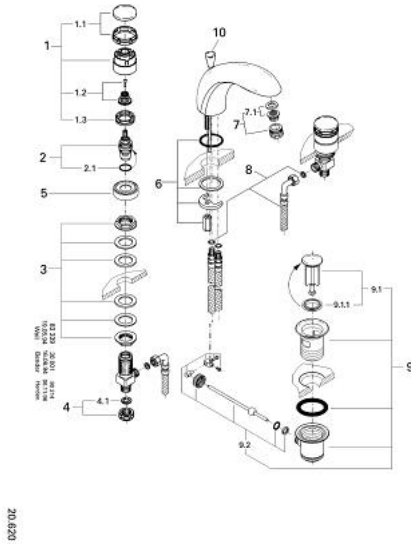

20 620 AG0 CHIARA 3-HOLE BASIN MIXER

MÔ TẢ SẢN PHẨM

- Colour: aranja/gold
- ceramic headparts 1/2", 180°
- cast spout with Mousseur
- pressure-proof, flexible connection hoses
- Đai ốc nổi để khoan 10,5 mm
- Bộ xả chịu 1 1/4"
- Bề mặt Chrome GROHE LongLife

20 620 AG0 CHIARA 3-HOLE BASIN MIXER

PHỤ KIỆN LẮP ĐẶT , tháng 1 1991 – now

- 1: Handle (Order-nr. 45493CC0)
- 1.1: Cap (Order-nr. 47452CG0)
- 1.2: Replacement handle connection kit (Order-nr. 45186000)
- 1.2.1: O-ring $\varnothing 18.2 \times \varnothing 1.7$ (Order-nr. 0392400M)
- 1.3: Ring (Order-nr. 03070000)
- 2: Ceramic headpart, 1/2" (Order-nr. 45346000)
- 2.1: O-ring $\varnothing 18.2 \times \varnothing 1.7$ (Order-nr. 0392400M)
- 3: Shank fastening assembly (Order-nr. 45025000)
- 4: Coupling nut 1/2" x 10.5 mm (Order-nr. 1290100M)
- 4.1: Fibre seal dia. 12x2 mm (Order-nr. 0138900M)
- 5: Escutcheon (Order-nr. 45494A00)
- 6: Shank mounting kit (Order-nr. 45226000)
- 7: Mousseur (Order-nr. 13929G00)
- 7.1: Repl.kit f.Mousseur M22x1 and M24x1 (Order-nr. 45002000)
- 8: Flexible hose (Order-nr. 45461000)
- 9: Pop-up waste set 1 1/4" (Order-nr. 28910AG0)
- 9.1: Plug (Order-nr. 07182G00)
- 9.1.1: Ball seal dia. 9x6.8 mm (Order-nr. 0506500M)
- 9.2: Eccentric rod (Order-nr. 07052000)
- 10: Pop-up rod (Order-nr. 45495G00)