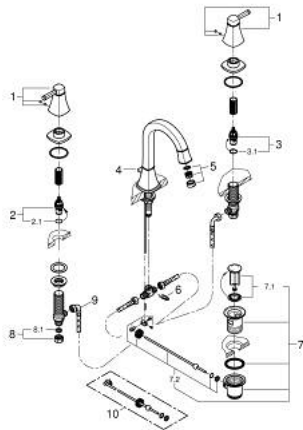

## 20 619 IG0 GRANDERA 3-HOLE BASIN MIXER L-SIZE

### MÔ TẢ SẢN PHẨM

- Colour: chrome/gold
- Lõi van nóng/lạnh ceramic 1/2", xoay 90°
- Bề mặt mạ GROHE LongLife
- Công nghệ GROHE EcoJoy tiết kiệm nước và đảm bảo lưu lượng hoàn hảo
- maximum flow rate (at 3 bar): 5 l/min
- Đầu vòi lọc điều chỉnh được GROHE AquaGuide
- Bộ xả chặn 1 1/4"
- Dây cấp linh hoạt, chịu được áp suất giữa vòi phun và van khóa hai bên
- Áp suất tối thiểu 1,0 bar

### PHỤ KIỆN LẮP ĐẶT, tháng 10 2021 – now

- 1: Handle pair (Order-nr. 48325IG0)
- 2: Ceramic headpart, 1/2" (Order-nr. 45882000)
- 2.1: O-ring  $\phi 18.2 \times \phi 1.7$  (Order-nr. 0392400M)
- 3: Ceramic headpart, 1/2" (Order-nr. 45883000)
- 3.1: O-ring  $\phi 18.2 \times \phi 1.7$  (Order-nr. 0392400M)
- 4: Lift rod (Order-nr. 48200000)
- 5: Flow straightener (Order-nr. 46837G00)
- 6: Fixing clamp (Order-nr. 6554100M)
- 7: Pop-up waste set 1 1/4" (Order-nr. 28910IG0)
- 7.1: Plug (Order-nr. 07182G00)
- 7.2: Eccentric rod (Order-nr. 07052000)
- 8: Coupling nut 1/2" x 10.5 mm (Order-nr. 1290100M)
- 8.1: Fibre seal dia. 12x2 mm (Order-nr. 0138900M)
- 9: Flexible connection hose (Order-nr. 45704000)
- 10: Eccentric rod (Order-nr. 07341000)\*