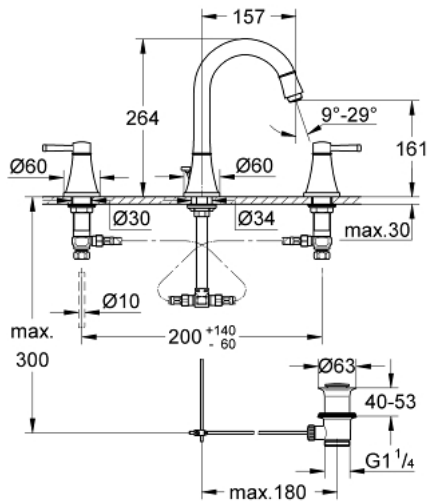

## 20 619 IG0 GRANDERA 3-HOLE BASIN MIXER L-SIZE

### MÔ TẢ SẢN PHẨM

- Colour: chrome/gold
- Lõi van nóng/lạnh ceramic 1/2", xoay 90°
- Bề mặt mạ GROHE LongLife
- Công nghệ GROHE EcoJoy tiết kiệm nước và đảm bảo lưu lượng hoàn hảo
- maximum flow rate (at 3 bar): 5 l/min
- Đầu vòi lọc điều chỉnh được GROHE AquaGuide
- Bộ xả chặn 1 1/4"
- Dây cấp linh hoạt, chịu được áp suất giữa vòi phun và van khóa hai bên
- Áp suất tối thiểu 1,0 bar

### PHỤ KIỆN LẮP ĐẶT, tháng 10 2021 – now

- 1: Handle pair (Order-nr. 48325IG0)
- 2: Ceramic headpart, 1/2" (Order-nr. 45882000)
- 2.1: O-ring  $\phi 18.2 \times \phi 1.7$  (Order-nr. 0392400M)
- 3: Ceramic headpart, 1/2" (Order-nr. 45883000)
- 3.1: O-ring  $\phi 18.2 \times \phi 1.7$  (Order-nr. 0392400M)
- 4: Lift rod (Order-nr. 48200000)
- 5: Flow straightener (Order-nr. 46837G00)
- 6: Fixing clamp (Order-nr. 6554100M)
- 7: Pop-up waste set 1 1/4" (Order-nr. 28910IG0)
- 7.1: Plug (Order-nr. 07182G00)
- 7.2: Eccentric rod (Order-nr. 07052000)
- 8: Coupling nut 1/2" x 10.5 mm (Order-nr. 1290100M)
- 8.1: Fibre seal dia. 12x2 mm (Order-nr. 0138900M)
- 9: Flexible connection hose (Order-nr. 45704000)
- 10: Eccentric rod (Order-nr. 07341000)\*