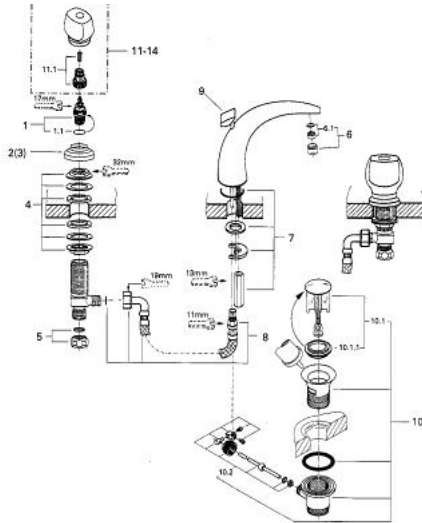

## 20 613 000 FLORIDA 3-HOLE BASIN MIXER

### MÔ TẢ SẢN PHẨM

- Colour: chrome
- ceramic headparts 1/2", 180°
- cast spout with Mousseur
- pressure-proof, flexible connection hoses
- Dây cấp linh hoạt, chịu được áp suất giữa thân chính giữa và van hai bên
- Đai ốc nối để khoan 10,5 mm
- Bộ xả chịu 1 1/4"
- without handles
- for handles, see product no.18 956, 18 996, 18 997
- 18 993
- Bề mặt Chrome GROHE LongLife

### PHỤ KIỆN LẮP ĐẶT , tháng 1 1989 – now

- 1: Ceramic headpart, 1/2" (Order-nr. 45346000)
- 1.1: O-ring  $\varnothing 18.2 \times \varnothing 1.7$  (Order-nr. 0392400M)
- 2: Flange dia. 62 mm (Order-nr. 45223000)
- 3: Flange dia. 52 mm (Order-nr. 45224000)
- 4: Shank fastening assembly (Order-nr. 45025000)
- 5: Coupling nut 1/2" x 10.5 mm (Order-nr. 1290100M)
- 5.1: Fibre seal dia. 12x2 mm (Order-nr. 0138900M)
- 6: Mousseur (Order-nr. 13929000)
- 6.1: Repl.kit f.Mousseur M22x1 and M24x1 (Order-nr. 45002000)
- 7: Shank mounting kit (Order-nr. 45226000)
- 8: Flexible hose (Order-nr. 45461000)
- 9: Pop-up rod (Order-nr. 45177000)
- 10: Pop-up waste set 1 1/4" (Order-nr. 28910000)
- 10.1: Plug (Order-nr. 07182000)
- 10.2: Eccentric rod (Order-nr. 07052000)
- 11: Replacement handle connection kit (Order-nr. 45186000)
- 11.1: O-ring  $\varnothing 18.2 \times \varnothing 1.7$  (Order-nr. 0392400M)
- 12: Handle (Order-nr. 45180000)\*
- 13: Florida handle 115 (Order-nr. 45230000)\*
- 14: Florida handle 500 (Order-nr. 45206000)\*
- 15: Florida handle 510 (Order-nr. 45207000)\*