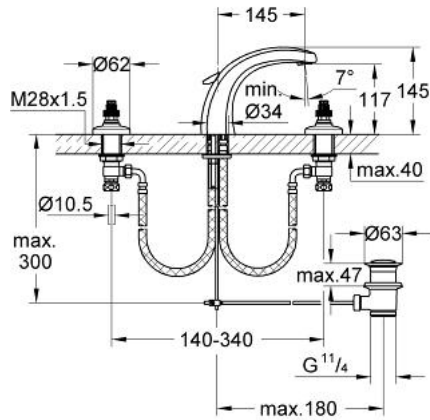

## 20 613 000 FLORIDA 3-HOLE BASIN MIXER

### MÔ TẢ SẢN PHẨM

- Colour: chrome
- ceramic headparts 1/2", 180°
- cast spout with Mousseur
- pressure-proof, flexible connection hoses
- Dây cấp linh hoạt, chịu được áp suất giữa thân chính giữa và van hai bên
- Đai ốc nối để khoan 10,5 mm
- Bộ xả chịu 1 1/4"
- without handles
- for handles, see product no.18 956, 18 996, 18 997
- 18 993
- Bề mặt Chrome GROHE LongLife

### PHỤ KIỆN LẮP ĐẶT , tháng 1 1989 – now

- 1: Ceramic headpart, 1/2" (Order-nr. 45346000)
- 1.1: O-ring  $\varnothing 18.2 \times \varnothing 1.7$  (Order-nr. 0392400M)
- 2: Flange dia. 62 mm (Order-nr. 45223000)
- 3: Flange dia. 52 mm (Order-nr. 45224000)
- 4: Shank fastening assembly (Order-nr. 45025000)
- 5: Coupling nut 1/2" x 10.5 mm (Order-nr. 1290100M)
- 5.1: Fibre seal dia. 12x2 mm (Order-nr. 0138900M)
- 6: Mousseur (Order-nr. 13929000)
- 6.1: Repl.kit f.Mousseur M22x1 and M24x1 (Order-nr. 45002000)
- 7: Shank mounting kit (Order-nr. 45226000)
- 8: Flexible hose (Order-nr. 45461000)
- 9: Pop-up rod (Order-nr. 45177000)
- 10: Pop-up waste set 1 1/4" (Order-nr. 28910000)
- 10.1: Plug (Order-nr. 07182000)
- 10.2: Eccentric rod (Order-nr. 07052000)
- 11: Replacement handle connection kit (Order-nr. 45186000)
- 11.1: O-ring  $\varnothing 18.2 \times \varnothing 1.7$  (Order-nr. 0392400M)
- 12: Handle (Order-nr. 45180000)\*
- 13: Florida handle 115 (Order-nr. 45230000)\*
- 14: Florida handle 500 (Order-nr. 45206000)\*
- 15: Florida handle 510 (Order-nr. 45207000)\*