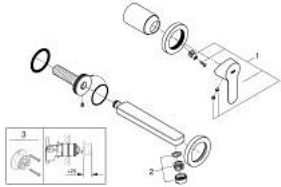

## 20 474 000 BAUEDGE 2-HOLE BASIN MIXER

### MÔ TẢ SẢN PHẨM

- Colour: chrome
- Thiết kế treo tường
- Bao gồm:
- Lắp cùng với bộ âm tường và thân âm
- Cần kim loại
- GROHE SmoothControl 35 mm ceramic cartridge
- Bề mặt Chrome GROHE LongLife
- Đầu vòi lọc
- Khoảng cách tâm 2 tay vặn 110 mm
- Vòi xả dài 171 mm

## 20 474 000 BAUEDGE 2-HOLE BASIN MIXER

**PHỤ KIỆN LẮP ĐẶT**, tháng 8 2014 – now

1: Lever (Order-nr. 46811000)

2: Mousseur (Order-nr. 13929000)

3: Extension (Order-nr. 46627000)\*

\* Phụ kiện đặc biệt