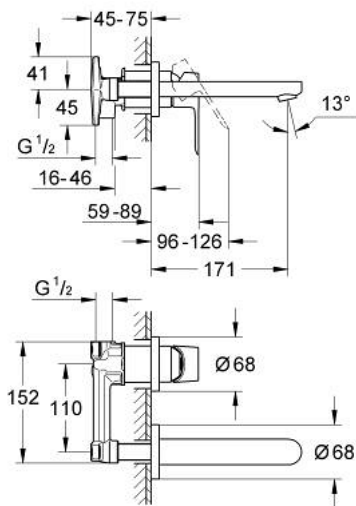

## 20 474 000 BAUEDGE 2-HOLE BASIN MIXER

### MÔ TẢ SẢN PHẨM

- Colour: chrome
- Thiết kế treo tường
- Bao gồm:
- Lắp cùng với bộ âm tường và thân âm
- Cần kim loại
- GROHE SmoothControl 35 mm ceramic cartridge
- Bề mặt Chrome GROHE LongLife
- Đầu vòi lọc
- Khoảng cách tâm 2 tay vặn 110 mm
- Vòi xả dài 171 mm

## 20 474 000 BAUEDGE 2-HOLE BASIN MIXER

**PHỤ KIỆN LẮP ĐẶT**, tháng 8 2014 – now

1: Lever (Order-nr. 46811000)

2: Mousseur (Order-nr. 13929000)

3: Extension (Order-nr. 46627000)\*

\* Phụ kiện đặc biệt