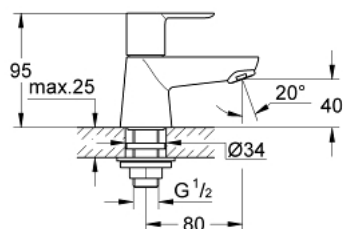

20 422 000 BAULOOP PILLAR TAP 1/2" XS-SIZE

MÔ TẢ SẢN PHẨM

- Colour: chrome
- Vòi chậu tay gạt
- Cần kim loại
- Lõi van ceramic
- Bề mặt Chrome GROHE LongLife
- Công nghệ GROHE EcoJoy tiết kiệm nước và đảm bảo lưu lượng hoàn hảo
- maximum flow rate (at 3 bar): 5 l/min
- fixation nut G 1/2"

20 422 000 BAULoop PILLAR TAP 1/2" XS-SIZE

PHỤ KIỆN LẮP ĐẶT, tháng 9 2012 – now

1: Lever (Order-nr. 48027000)

2: Ceramic headpart, 1/2" (Order-nr. 45882000)

2.1: O-ring $\varnothing 18.2 \times \varnothing 1.7$ (Order-nr. 0392400M)