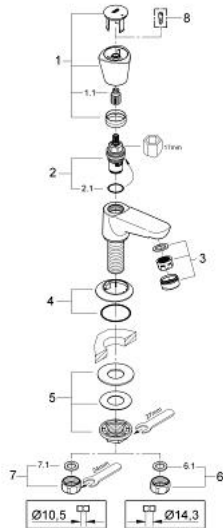

20 405 001 **COSTA S PILLAR TAP**

MÔ TẢ SẢN PHẨM

- Colour: chrome
- metal handle
- heat-insulated
- screwable
- marking: blue
- Carbidur headpart
- cast spout with mousseur
- Đai ốc nối 1/2" x 10,5 mm
- Bề mặt Chrome GROHE LongLife

20 405 001 COSTA S PILLAR TAP

PHỤ KIỆN LẮP ĐẶT , tháng 6 2007 – now

1: Handle (Order-nr. 45995000)

1.1: Repl. kit f.handle fastening (Order-nr. 0538600M)

2: Ceramic headpart, 1/2" (Order-nr. 45346000)

2.1: O-ring $\varnothing 18.2 \times \varnothing 1.7$ (Order-nr. 0392400M)

3: Mousseur (Order-nr. 13929000)

4: Escutcheon (Order-nr. 45996000)

5: Shank fastening assembly (Order-nr. 45000000)

6: Coupling nut 1/2" x 14.5 mm (Order-nr. 1290200M)

6.1: Fibre seal dia. 12x2 mm (Order-nr. 0138900M)

7: Coupling nut 1/2" x 10.5 mm (Order-nr. 1290100M)

7.1: Fibre seal dia. 12x2 mm (Order-nr. 0138900M)

8: Screw for Costa/Avina products (Order-nr. 48013000)*

* Phụ kiện đặc biệt