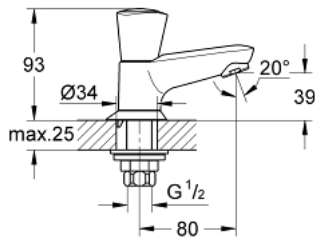

20 405 001 **COSTA S PILLAR TAP**

MÔ TẢ SẢN PHẨM

- Colour: chrome
- metal handle
- heat-insulated
- screwable
- marking: blue
- Carbidur headpart
- cast spout with mousseur
- Đai ốc nối 1/2" x 10,5 mm
- Bề mặt Chrome GROHE LongLife

20 405 001 COSTA S PILLAR TAP

PHỤ KIỆN LẮP ĐẶT , tháng 6 2007 – now

1: Handle (Order-nr. 45995000)

1.1: Repl. kit f.handle fastening (Order-nr. 0538600M)

2: Ceramic headpart, 1/2" (Order-nr. 45346000)

2.1: O-ring $\varnothing 18.2 \times \varnothing 1.7$ (Order-nr. 0392400M)

3: Mousseur (Order-nr. 13929000)

4: Escutcheon (Order-nr. 45996000)

5: Shank fastening assembly (Order-nr. 45000000)

6: Coupling nut 1/2" x 14.5 mm (Order-nr. 1290200M)

6.1: Fibre seal dia. 12x2 mm (Order-nr. 0138900M)

7: Coupling nut 1/2" x 10.5 mm (Order-nr. 1290100M)

7.1: Fibre seal dia. 12x2 mm (Order-nr. 0138900M)

8: Screw for Costa/Avina products (Order-nr. 48013000)*

* Phụ kiện đặc biệt