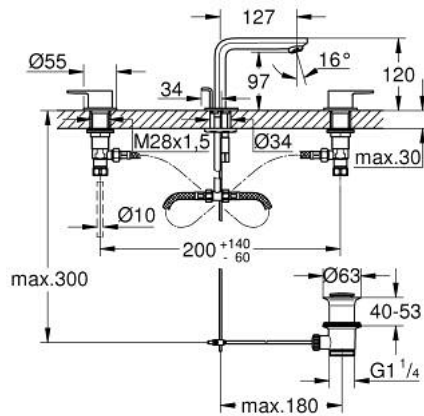

## 20 304 001 LINEARE 3-HOLE BASIN MIXER M-SIZE

### MÔ TẢ SẢN PHẨM

- Colour: chrome
- Cần kim loại
- Lõi van ceramic 1/2", xoay 90°
- Bề mặt Chrome GROHE LongLife
- Công nghệ GROHE EcoJoy tiết kiệm nước và đảm bảo lưu lượng hoàn hảo
- maximum flow rate (at 3 bar): 5 l/min
- Hệ thống lắp đặt nhanh GROHE FastFixation
- Bộ xả chịu 1 1/4"
- Dây cấp linh hoạt, chịu được áp suất giữa vòi phun và van khóa hai bên
- Áp suất tối thiểu 1,0 bar
- Đai ốc nối 1/2" x 10,5 mm

### PHỤ KIỆN LẮP ĐẶT, tháng 7 2016 – now

- 1: Handle pair (Order-nr. 48357000)
- 2: Ceramic headpart, 1/2" (Order-nr. 45882000)
- 2.1: O-ring  $\phi 18.2 \times \phi 1.7$  (Order-nr. 0392400M)
- 3: Ceramic headpart, 1/2" (Order-nr. 45883000)
- 3.1: O-ring  $\phi 18.2 \times \phi 1.7$  (Order-nr. 0392400M)
- 4: Coupling nut 1/2" x 14.5 mm (Order-nr. 1290200M)
- 4.1: Fibre seal dia. 12x2 mm (Order-nr. 0138900M)
- 5: Pop-up rod (Order-nr. 65196000)
- 6: Mousseur (Order-nr. 13994000)
- 7: Shank mounting kit (Order-nr. 46671000)
- 8: Flexible connection hose (Order-nr. 45704000)
- 9: Pop-up waste set 1 1/4" (Order-nr. 28910000)
- 9.1: Plug (Order-nr. 07182000)
- 9.2: Eccentric rod (Order-nr. 07052000)
- 10: Mounting wrench (Order-nr. 19017000)\*
- 11: Coupling nut 1/2" x 10.5 mm (Order-nr. 1290100M)\*
- 12: Eccentric rod (Order-nr. 07341000)\*