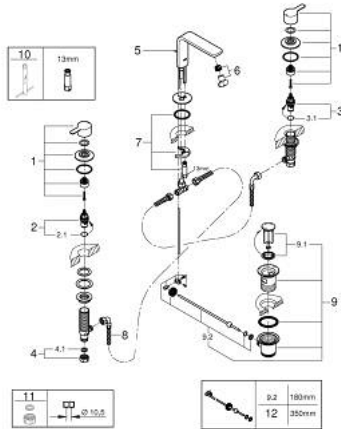

## 20 304 001 LINEARE 3-HOLE BASIN MIXER M-SIZE

### MÔ TẢ SẢN PHẨM

- Colour: chrome
- Cần kim loại
- Lõi van ceramic 1/2", xoay 90°
- Bề mặt Chrome GROHE LongLife
- Công nghệ GROHE EcoJoy tiết kiệm nước và đảm bảo lưu lượng hoàn hảo
- maximum flow rate (at 3 bar): 5 l/min
- Hệ thống lắp đặt nhanh GROHE FastFixation
- Bộ xả chịu 1 1/4"
- Dây cấp linh hoạt, chịu được áp suất giữa vòi phun và van khóa hai bên
- Áp suất tối thiểu 1,0 bar
- Đai ốc nối 1/2" x 10,5 mm

### PHỤ KIỆN LẮP ĐẶT, tháng 7 2016 – now

- 1: Handle pair (Order-nr. 48357000)
- 2: Ceramic headpart, 1/2" (Order-nr. 45882000)
- 2.1: O-ring  $\phi 18.2 \times \phi 1.7$  (Order-nr. 0392400M)
- 3: Ceramic headpart, 1/2" (Order-nr. 45883000)
- 3.1: O-ring  $\phi 18.2 \times \phi 1.7$  (Order-nr. 0392400M)
- 4: Coupling nut 1/2" x 14.5 mm (Order-nr. 1290200M)
- 4.1: Fibre seal dia. 12x2 mm (Order-nr. 0138900M)
- 5: Pop-up rod (Order-nr. 65196000)
- 6: Mousseur (Order-nr. 13994000)
- 7: Shank mounting kit (Order-nr. 46671000)
- 8: Flexible connection hose (Order-nr. 45704000)
- 9: Pop-up waste set 1 1/4" (Order-nr. 28910000)
- 9.1: Plug (Order-nr. 07182000)
- 9.2: Eccentric rod (Order-nr. 07052000)
- 10: Mounting wrench (Order-nr. 19017000)\*
- 11: Coupling nut 1/2" x 10.5 mm (Order-nr. 1290100M)\*
- 12: Eccentric rod (Order-nr. 07341000)\*