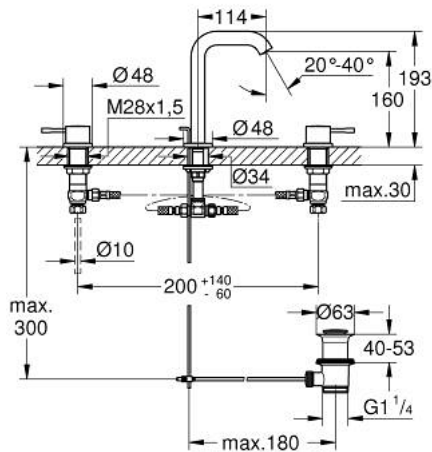

20 296 GN1 ESSENCE 3-HOLE BASIN MIXER M-SIZE

MÔ TẢ SẢN PHẨM

- Colour: brushed cool sunrise
- Cần kim loại
- Lõi van ceramic 1/2", xoay 90°
- Bề mặt mạ GROHE LongLife
- Công nghệ GROHE EcoJoy tiết kiệm nước và đảm bảo lưu lượng hoàn hảo
- Đầu vòi lọc GROHE EcoJoy giới hạn lưu lượng ở mức 5,7 lít/phút
- Đầu vòi lọc điều chỉnh được GROHE AquaGuide
- Bộ xả chặn 1 1/4"
- Dây cấp linh hoạt, chịu được áp suất giữa vòi phun và van khóa hai bên
- Áp suất tối thiểu 1,0 bar
- Đai ốc nổi 1/2" x 10,5 mm

20 296 GN1 ESSENCE 3-HOLE BASIN MIXER M-SIZE

PHỤ KIỆN LẮP ĐẶT, tháng 8 2023 – now

- 1: Essence New pair of handles blue/red US (Order-nr. 48330GN0)
- 2: Ceramic headpart, 1/2" (Order-nr. 45882000)
- 2.1: O-ring $\varnothing 18.2 \times \varnothing 1.7$ (Order-nr. 0392400M)
- 3: Ceramic headpart, 1/2" (Order-nr. 45883000)
- 3.1: O-ring $\varnothing 18.2 \times \varnothing 1.7$ (Order-nr. 0392400M)
- 4: Pop-up rod (Order-nr. 65196GN0)
- 5: Mousseur (Order-nr. 48270000)
- 6: Fixing clamp (Order-nr. 6554100M)
- 7: Pop-up waste set 1 1/4" (Order-nr. 28910GN0)
- 7.1: Plug (Order-nr. 07182GN0)
- 7.2: Eccentric rod (Order-nr. 07052000)
- 8: Coupling nut 1/2" x 10.5 mm (Order-nr. 1290100M)
- 8.1: Fibre seal dia. 12x2 mm (Order-nr. 0138900M)
- 9: Flexible connection hose (Order-nr. 45704000)
- 10: Eccentric rod (Order-nr. 07341000)*